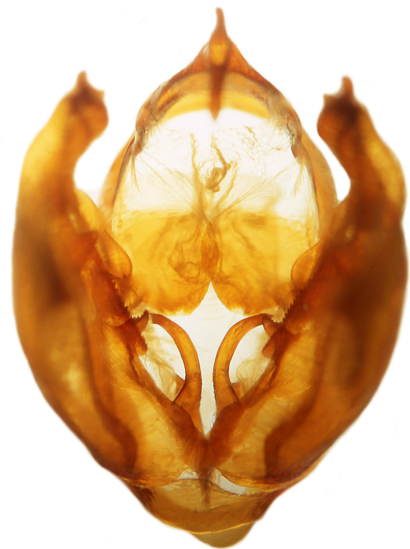

Lepidoptera NYMPHALIDAE
Fabriciana adippe DENIS u SCHIFF. 1775

Allgäu Kreuzthal
14.07.1969
leg. u Coll. W. Tausend

♂

Präp.Nr.1360

Genitalpräparat
Nr. 1360

Lateralansicht anatomisch rechts

Kaudalansicht
Aedoeagus sep. siehe Furca.

Dorsalansicht

Aedoeagus Lateralansicht oben
gedreht bis Dorsalansicht unten