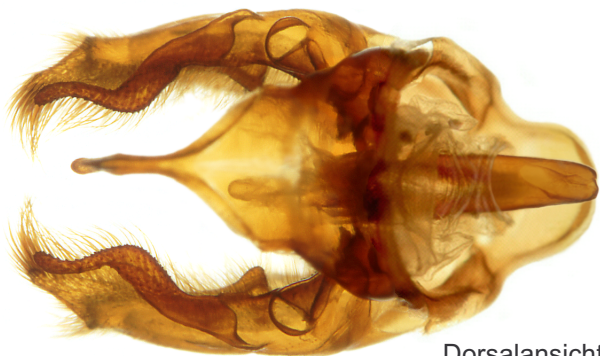

Lepidoptera NYMPHALIDAE
Fabriciana adippe DENIS u SCHIFF. 1775

Allgäu Kreuzthal
14.07.1969
leg. u Coll. W. Tausend

♂

Präp.Nr.1360

Genitalpräparat
Nr. 1360

Lateralansicht anatomisch rechts

Kaudalansicht
Aedoeagus sep. siehe Furca.

Dorsalansicht

Aedoeagus Lateralansicht oben
gedreht bis Dorsalansicht unten