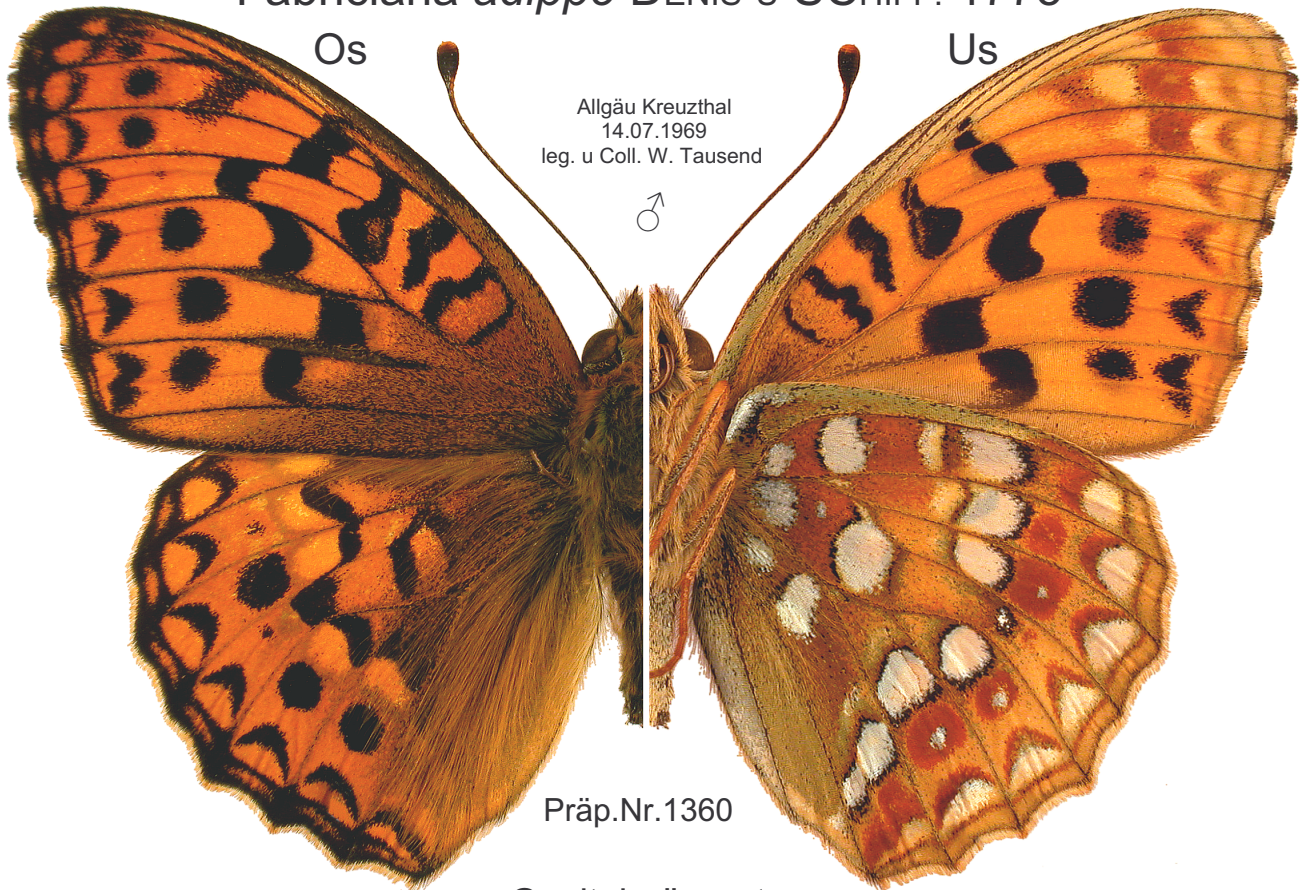

Lepidoptera NYMPHALIDAE
Fabriciana adippe DENIS u SCHIFF. 1775

Allgäu Kreuzthal
14.07.1969
leg. u Coll. W. Tausend

♂

Präp.Nr.1360

Genitalpräparat
Nr. 1360

Lateralansicht anatomisch rechts

Kaudalansicht
Aedoeagus sep. siehe Furca.

Dorsalansicht

Aedoeagus Lateralansicht oben
gedreht bis Dorsalansicht unten