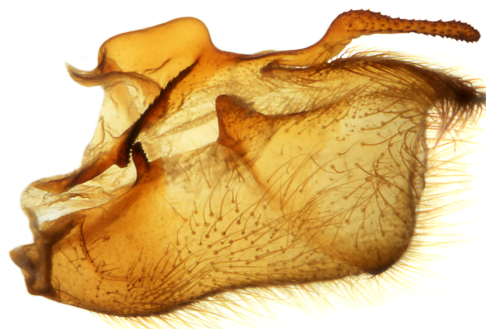

Lepidoptera NYMPHALIDAE
Fabriciana adippe DENIS u SCHIFF. 1775

Genitalpräparat
Nr. 997

Lateralansicht anatomisch rechts

anatomisch rechte Valve Innenseite

Dorsalansicht

Furca

Aedeagus oben Lateralansicht
gedreht bis unten Dorsalansicht