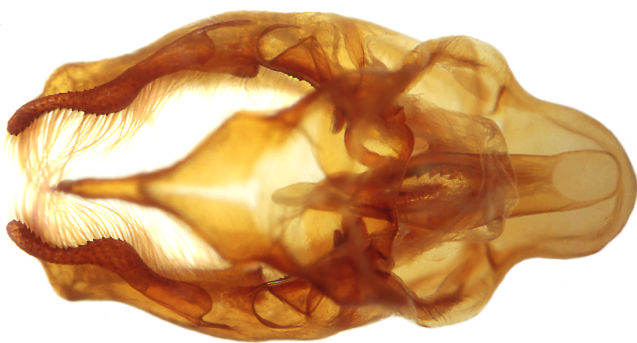

Lepidoptera NYMPHALIDAE
Fabriciana adippe DENIS u SCHIFF. 1775

Genitalpräparat
Nr. 997

Lateralansicht anatomisch rechts

anatomisch rechte Valve Innenseite

Dorsalansicht

Furca

Aedeagus oben Lateralansicht
gedreht bis unten Dorsalansicht