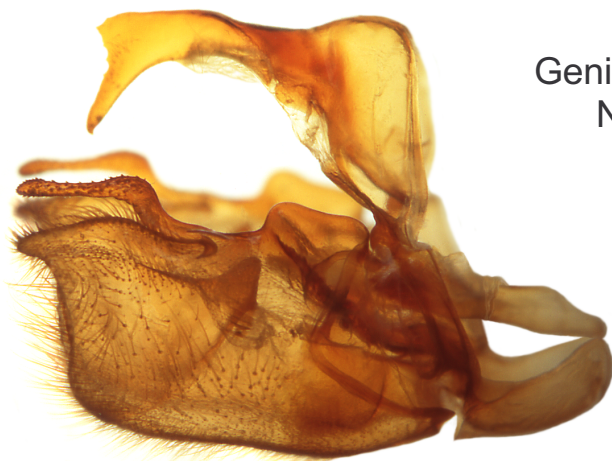

Lepidoptera NYMPHALIDAE
Fabriciana adippe DENIS u SCHIFF. 1775

Genitalpräparat
Nr. 997

Lateralansicht anatomisch rechts

anatomisch rechte Valve Innenseite

Dorsalansicht

Furca

Aedeagus oben Lateralansicht
gedreht bis unten Dorsalansicht