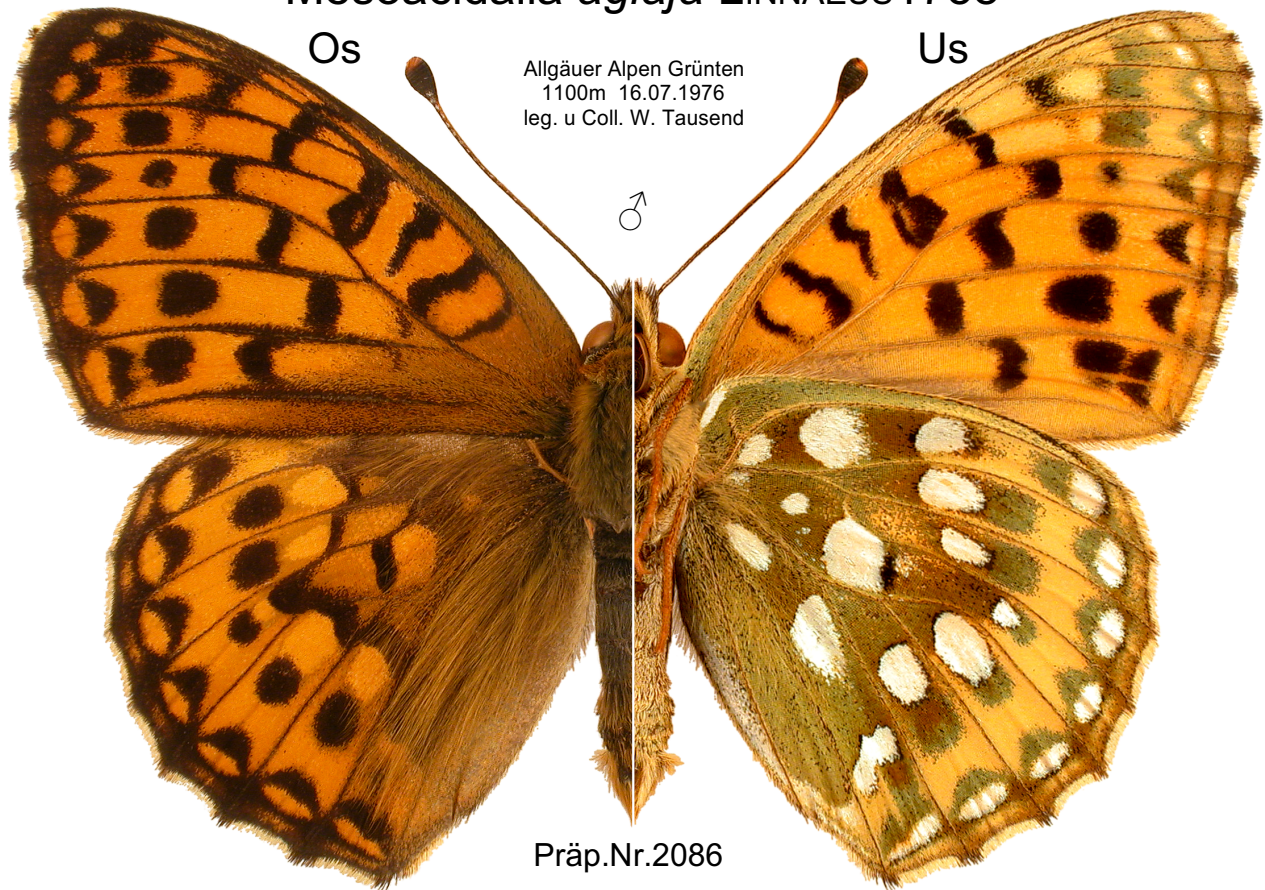

Lepidoptera NYMPHALIDAE
Mesoacidalia aglaja LINNAEUS 1758

Präp.Nr.2086

Genitalpräparat
Nr. 2086

Lateralansicht anatomisch rechts

anatomisch linke Valve
Innenseite

Dorsalansicht

Aedoeagus Lateralansicht oben
gedreht bis Dorsalansicht unten