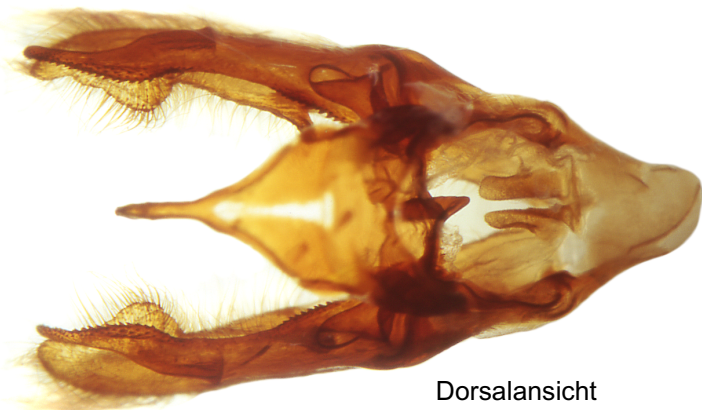

Lepidoptera NYMPHALIDAE
Mesoacidalia aglaja LINNAEUS 1758

Präp.Nr.2086

Genitalpräparat
Nr. 2086

Lateralansicht anatomisch rechts

anatomisch linke Valve
Innenseite

Dorsalansicht

Aedoeagus Lateralansicht oben
gedreht bis Dorsalansicht unten