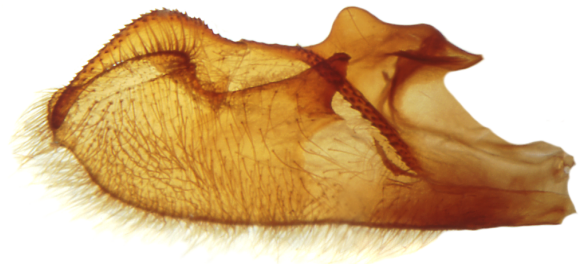

Lepidoptera NYMPHALIDAE
Mesoacidalia aglaja LINNAEUS 1758

Präp.Nr.2086

Genitalpräparat
Nr. 2086

Lateralansicht anatomisch rechts

anatomisch linke Valve
Innenseite

Dorsalansicht

Aedoeagus Lateralansicht oben
gedreht bis Dorsalansicht unten