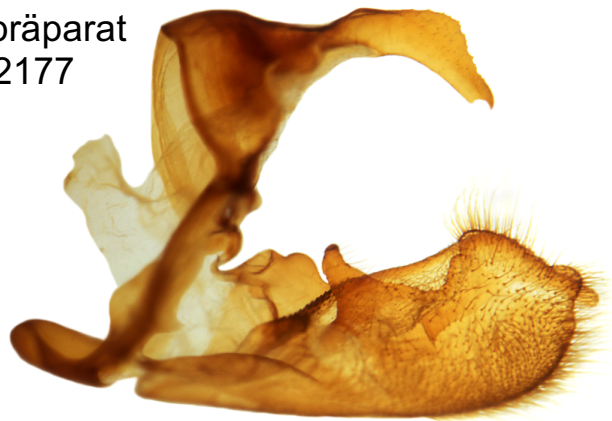

Lepidoptera NYMPHALIDAE
Mesoacidalia aglaja LINNAEUS 1758

Genitalpräparat
Nr. 2177

Lateralansicht anatomisch rechts

anatomisch rechte Valve Innenseite

Dorsalansicht

Aedoeagus Lateralansicht oben
gedreht bis Dorsalansicht unten