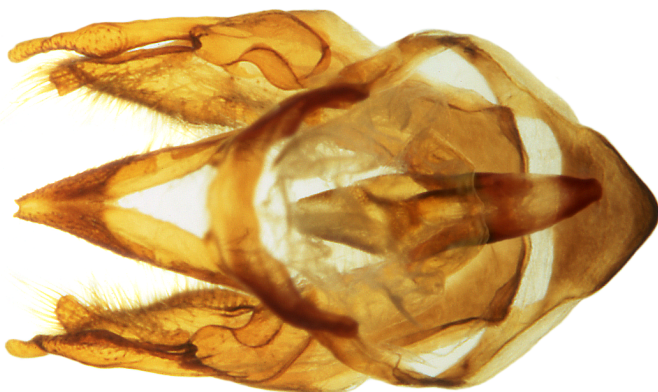

Lepidoptera Nymphalidae  
*Boloria aquilonaris* STICHEL, 1908

Os

Bayern Oberallgäu  
Kemptener Wald Sinkmoos  
870m 11.07.1969  
leg. Coll. W. Tausend

Us

Präp.Nr.1901

Genitalpräparat  
Nr. 1901

Lateralansicht anatomisch rechts

anatomisch rechte Valve Außenseite

Dorsalansicht

Aedoeagus Lateralansicht oben  
gedreht bis Dorsalansicht unten