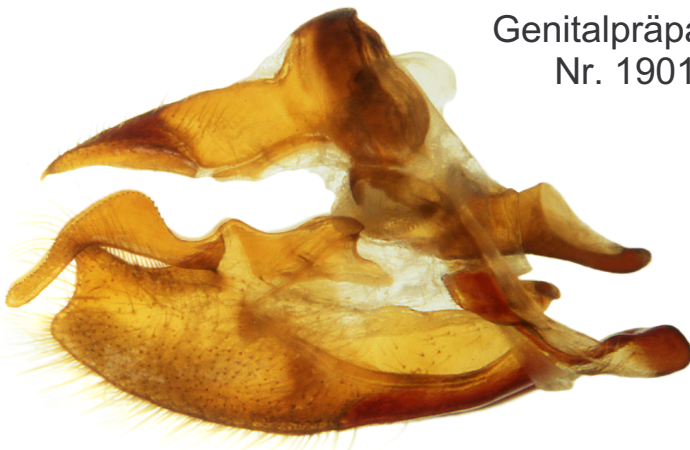

Lepidoptera Nymphalidae  
*Boloria aquilonaris* STICHEL, 1908

Os

Bayern Oberallgäu  
Kemptener Wald Sinkmoos  
870m 11.07.1969  
leg. Coll. W. Tausend

Us

Präp.Nr.1901

Genitalpräparat  
Nr. 1901

Lateralansicht anatomisch rechts

anatomisch rechte Valve Außenseite

Dorsalansicht

Aedoeagus Lateralansicht oben  
gedreht bis Dorsalansicht unten