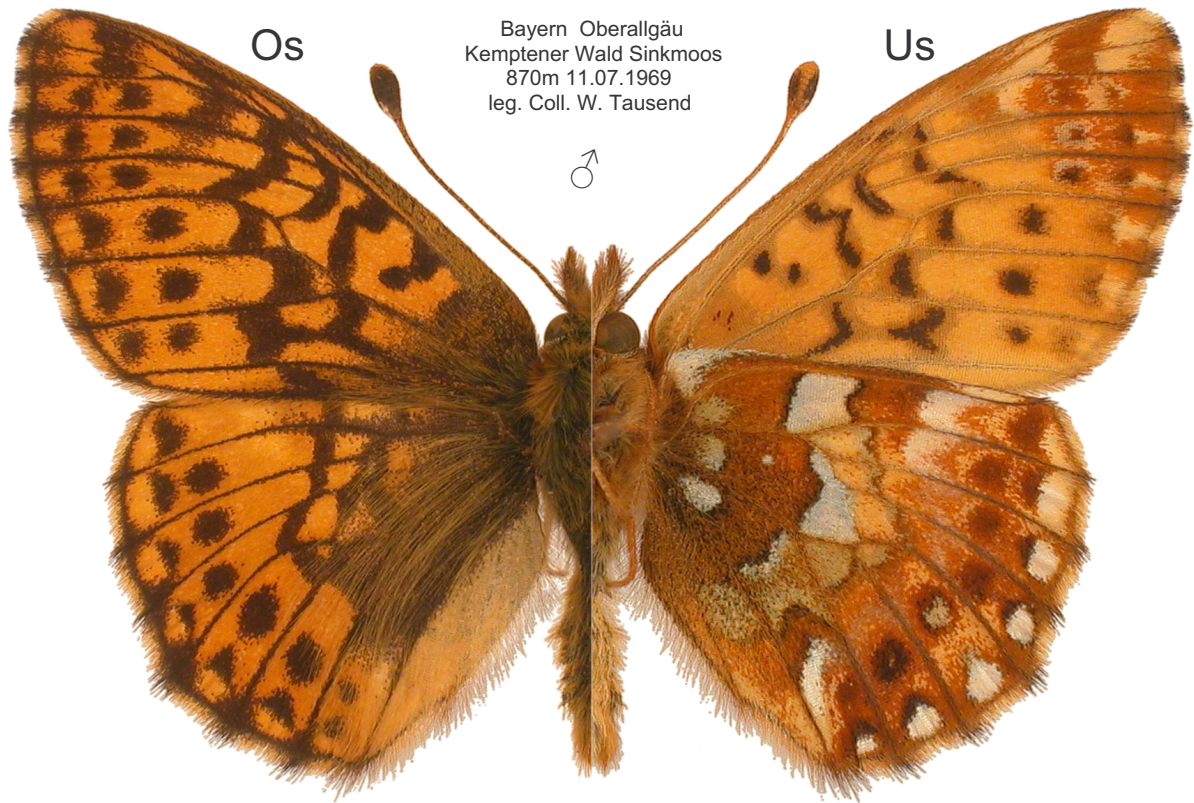

Lepidoptera Nymphalidae  
*Boloria aquilonaris* STICHEL, 1908

Os

Bayern Oberallgäu  
Kemptener Wald Sinkmoos  
870m 11.07.1969  
leg. Coll. W. Tausend

Us

Präp.Nr.1901

Genitalpräparat  
Nr. 1901

Lateralansicht anatomisch rechts

anatomisch rechte Valve Außenseite

Dorsalansicht

Aedoeagus Lateralansicht oben  
gedreht bis Dorsalansicht unten