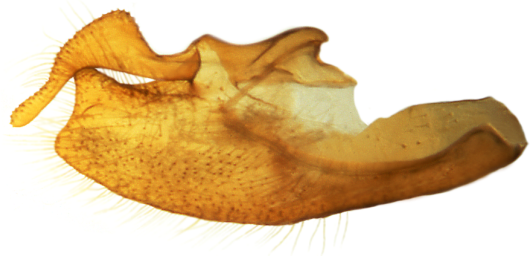

Lepidoptera Nymphalidae  
*Boloria aquilonaris* STICHEL, 1908

Os

Bayern Oberallgäu  
Kemptener Wald Sinkmoos  
870m 11.07.1969  
leg. Coll. W. Tausend

Us

Präp.Nr.1901

Genitalpräparat  
Nr. 1901

Lateralansicht anatomisch rechts

anatomisch rechte Valve Außenseite

Dorsalansicht

Aedoeagus Lateralansicht oben  
gedreht bis Dorsalansicht unten