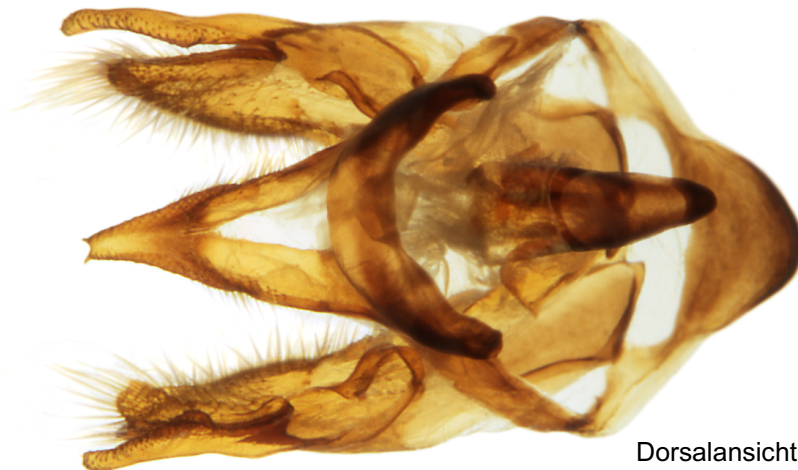

Lepidoptera Nymphalidae
Boloria aquilonaris STICHEL, 1908

Bayern Oberallgäu
Kemptener Wald Sinkmoos
870m 07.07.1973
leg. Coll. W. Tausend

Präp.Nr.1913

Genitalpräparat
Nr. 1913

Lateralansicht anatomisch rechts

Aedoeagus Lateralansicht oben
Gedreht bis Dorsalansicht unten

Dorsalansicht