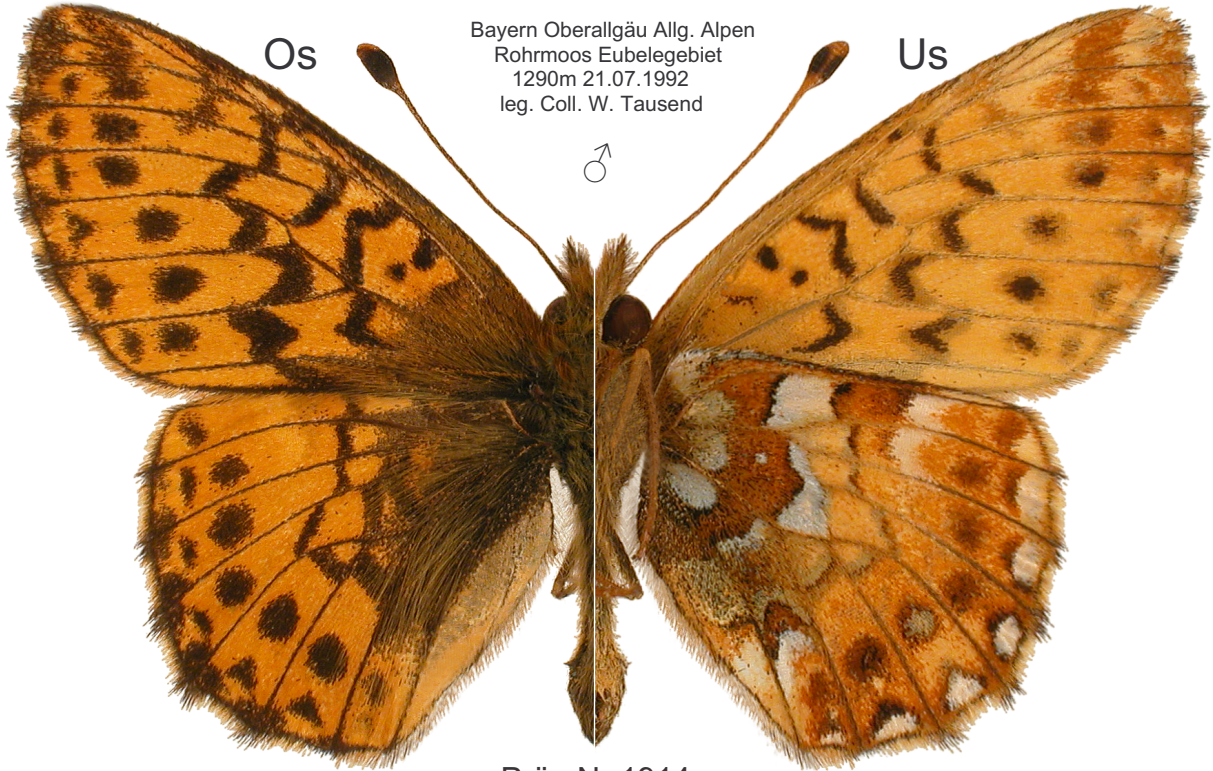

Lepidoptera Nymphalidae  
*Boloria aquilonaris* STICHEL, 1908

Bayern Oberallgäu Allg. Alpen  
Rohrmoos Eubelegebiet  
1290m 21.07.1992  
leg. Coll. W. Tausend

Präp.Nr.1914

Genitalpräparat  
Nr. 1914

Lateralansicht anatomisch rechts

A-P View  
Aed sep.

Furca

Dorsalansicht

Aedoeagus Lateralansicht oben  
gedreht bis Dorsalansicht unten