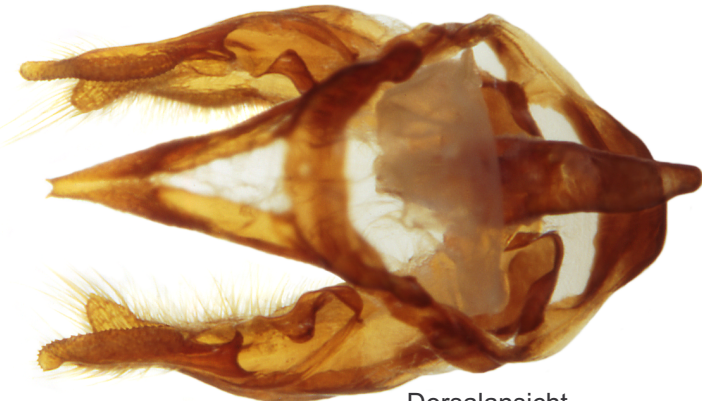

Lepidoptera Nymphalidae  
*Boloria aquilonaris* STICHEL, 1908

Bayern Oberallgäu Allg. Alpen  
Rohrmoos Eubelegebiet  
1290m 21.07.1992  
leg. Coll. W. Tausend

Präp.Nr.1914

Genitalpräparat  
Nr. 1914

Lateralansicht anatomisch rechts

A-P View  
Aed sep.

Furca

Dorsalansicht

Aedoeagus Lateralansicht oben  
gedreht bis Dorsalansicht unten