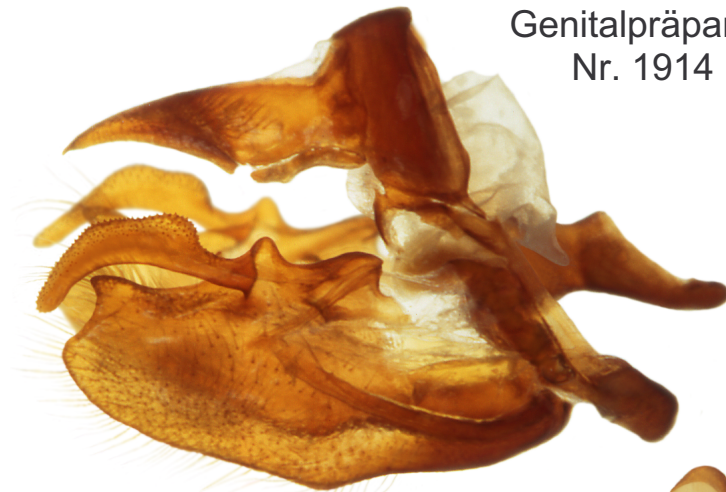

Lepidoptera Nymphalidae  
*Boloria aquilonaris* STICHEL, 1908

Bayern Oberallgäu Allg. Alpen  
Rohrmoos Eubelegebiet  
1290m 21.07.1992  
leg. Coll. W. Tausend

Präp.Nr.1914

Genitalpräparat  
Nr. 1914

Lateralansicht anatomisch rechts

A-P View  
Aed sep.

Furca

Dorsalansicht

Aedoeagus Lateralansicht oben  
gedreht bis Dorsalansicht unten