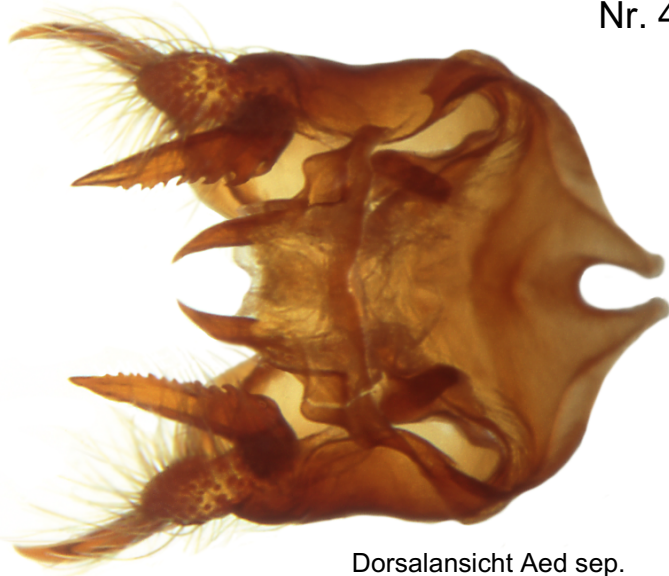

Lepidoptera Nymphalidae  
*Mellicta athalia* ROTTEMBURG, 1775

Os

Italien Südtirol Schnalstal  
06.08.1972  
leg. R. Baumberger  
Coll. W. Tausend

Us

♂

PrNr 409

Genitalpräparat  
Nr. 409

Dorsalansicht Aed sep.

Ventralansicht Aed sep.

Aedoeagus oben Lateralansicht  
gedreht bis unten Dorsalansicht