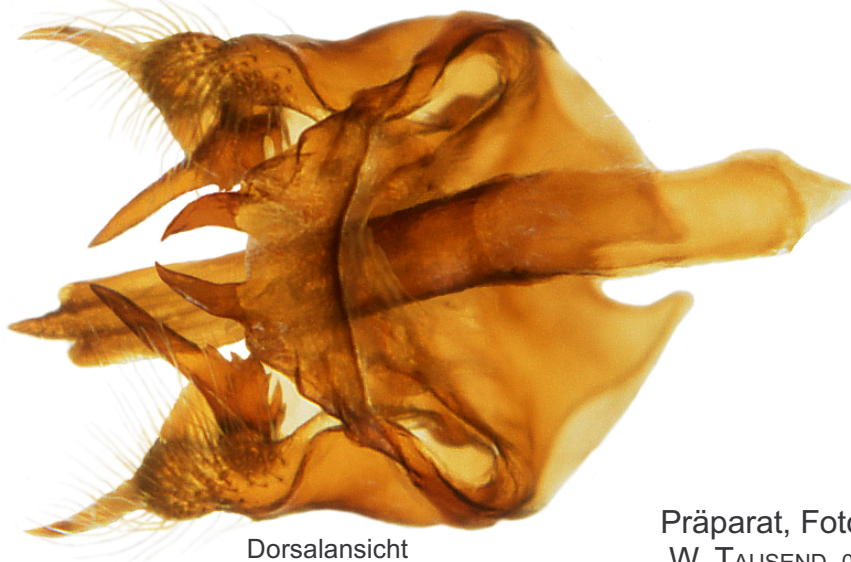

Lepidoptera Nymphalidae
Mellicta athalia ROTTEMBURG, 1775

Oberallgäu Kempt. Wald
890 m 11.07.1969
leg. Coll. W. Tausend

♂

PrNr 995

Genitalpräparat
Nr. 995

Lateralansicht anatomisch rechts

Dorsalansicht

Präparat, Foto und Computer:
W. TAUSEND, 03.04.2008