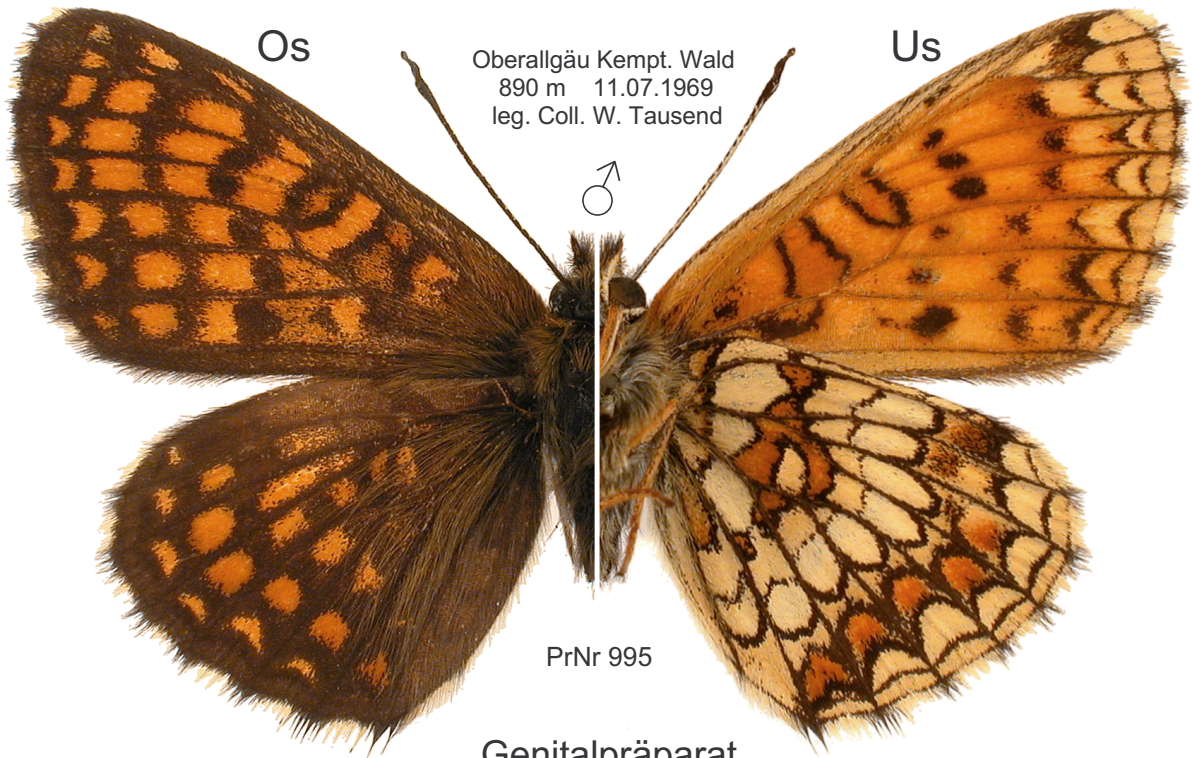

Lepidoptera Nymphalidae
Mellicta athalia ROTTEMBURG, 1775

Oberallgäu Kempt. Wald
890 m 11.07.1969
leg. Coll. W. Tausend

♂

PrNr 995

Genitalpräparat
Nr. 995

Lateralansicht anatomisch rechts

Dorsalansicht

Präparat, Foto und Computer:
W. TAUSEND, 03.04.2008