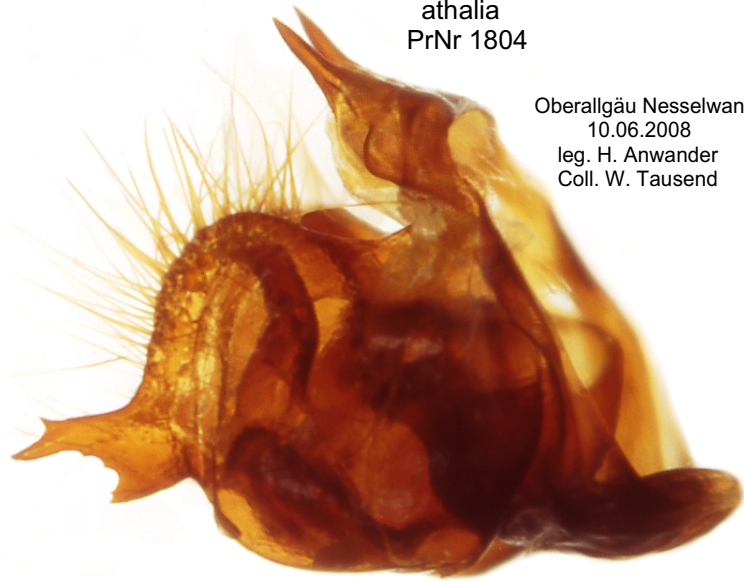

# Genitalvergleich Nymphalidae Mellicta

*athalia* ROTTEMBURG, 1775 / PrNr. 1804

zu

*athalia celadussa* FRUHSTORFER, 1910 / PrNr. 578

*athalia*  
PrNr 1804

Oberallgäu Nesselwang  
10.06.2008  
leg. H. Anwander  
Coll. W. Tausend

Lateralansicht anatomisch rechts

*athalia celadussa*  
PrNr 578

Griechenland Naxos  
20.05.1983  
leg. R. Baumberger  
Coll. W. Tausend

Lateralansicht anatomisch rechts

*athalia*  
PrNr 1804

Dorsalansicht

*athalia celadussa*  
PrNr 578

Dorsalansicht