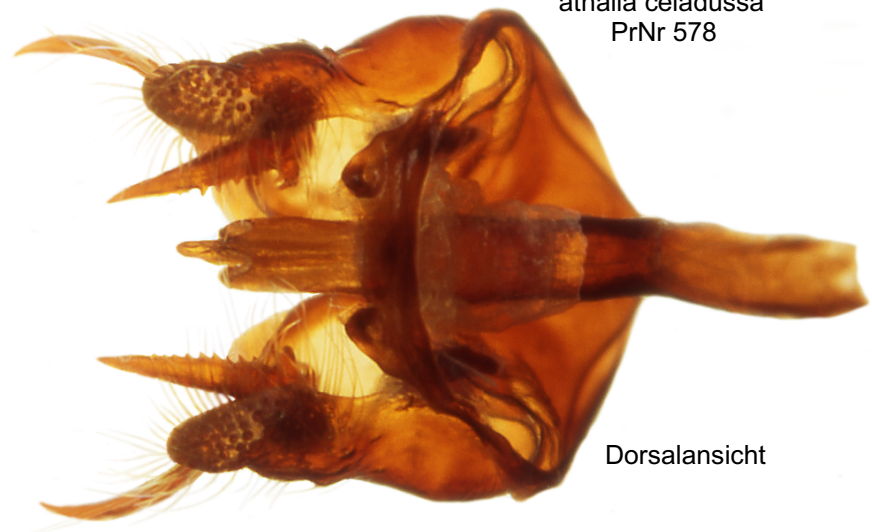

# Genitalvergleich Nymphalidae Mellicta

*athalia* ROTTEMBURG, 1775 / PrNr. 1804

zu

*athalia celadussa* FRUHSTORFER, 1910 / PrNr. 578

*athalia*  
PrNr 1804

Oberallgäu Nesselwang  
10.06.2008  
leg. H. Anwander  
Coll. W. Tausend

Lateralansicht anatomisch rechts

*athalia celadussa*  
PrNr 578

Griechenland Naxos  
20.05.1983  
leg. R. Baumberger  
Coll. W. Tausend

Lateralansicht anatomisch rechts

*athalia*  
PrNr 1804

Dorsalansicht

*athalia celadussa*  
PrNr 578

Dorsalansicht