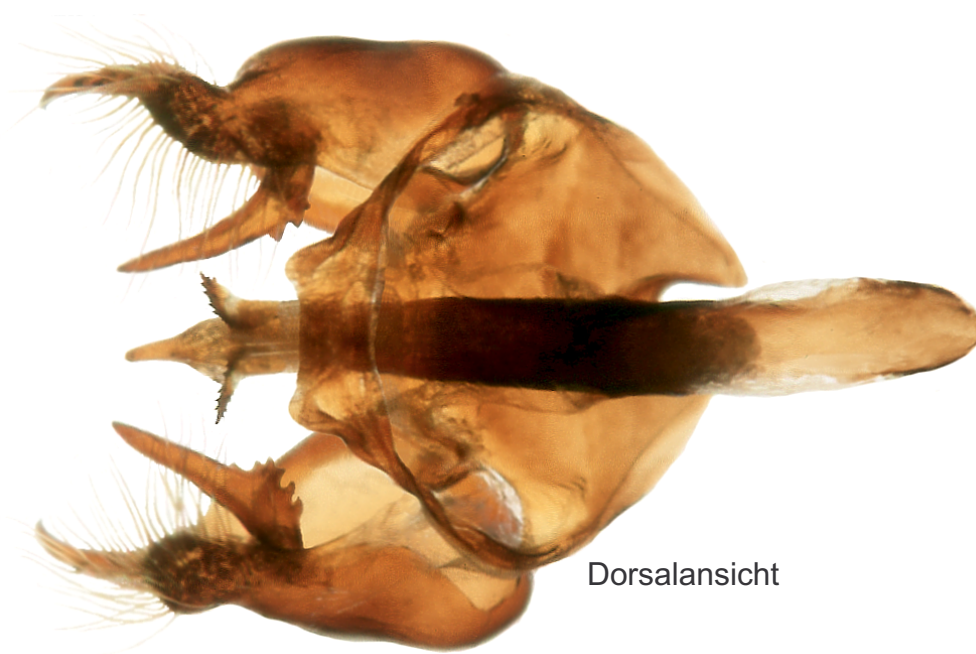

Lepidoptera Nymphalidae  
*Mellicta aurelia* NICKERL, 1850

Genitalpräparat ♂  
Nr. 1594

Lateralansicht anatomisch rechts

Dorsalansicht

Umgebung Laaber  
R. 4491776, H. 5294263, REG  
23.05.1992  
leg. L. Wihr  
Coll. H. Anwander