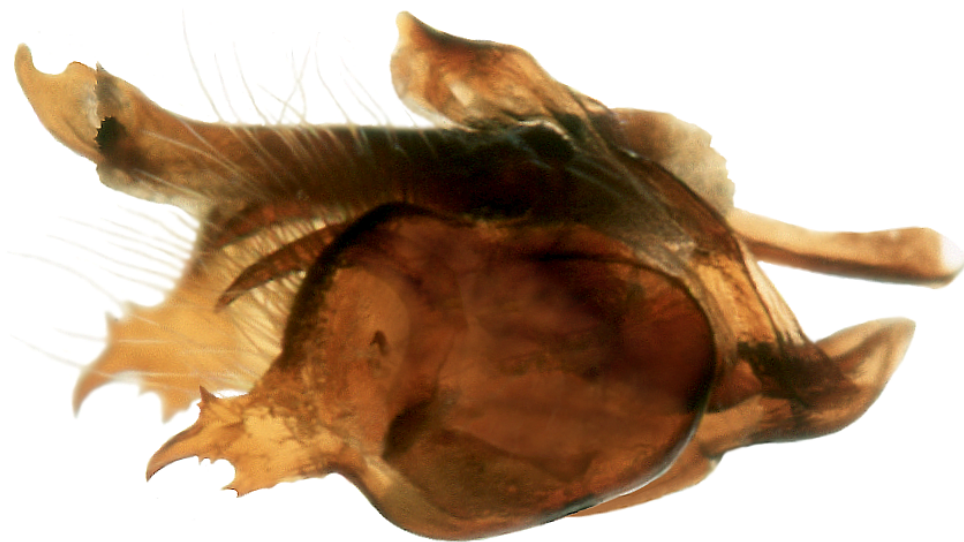

Lepidoptera Nymphalidae  
*Mellicta aurelia* NICKERL, 1850

Genitalpräparat ♂  
Nr. 1594

Lateralansicht anatomisch rechts

Dorsalansicht

Umgebung Laaber  
R. 4491776, H. 5294263, REG  
23.05.1992  
leg. L. Wihr  
Coll. H. Anwander