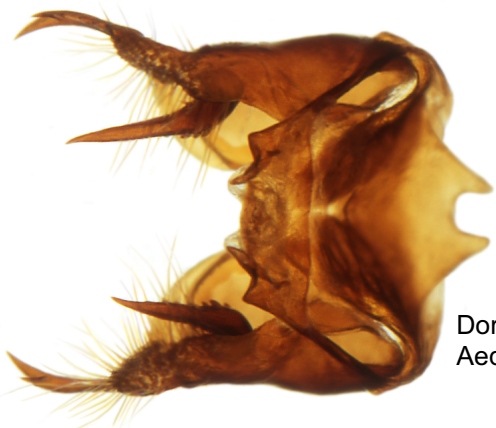

Lepidoptera Nymphalidae  
*Mellicta deione berisalii* RÜHL 1891

Genitalpräparat  
Nr. 2234

Lateralansicht anatomisch rechts Aed sep

Aedoeagus Lateralansicht

Ventral-Kaudalansicht Aed. sep.

Dorsalansicht  
Aed sep

anat rechte Valve Innenseite