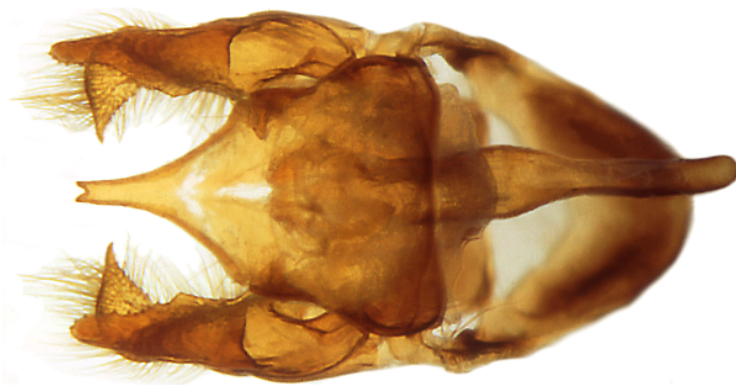

Lepidoptera Nymphalidae
Clossiana dia LINNAEUS, 1767

Genitalpräparat
Nr. 2028

Lateralansicht anatomisch rechts

Kaudal-Ventralansicht Aed. sep.

Dorsalansicht

Aedoeagus oben Lateralansicht
gedreht bis unten Dorsalansicht