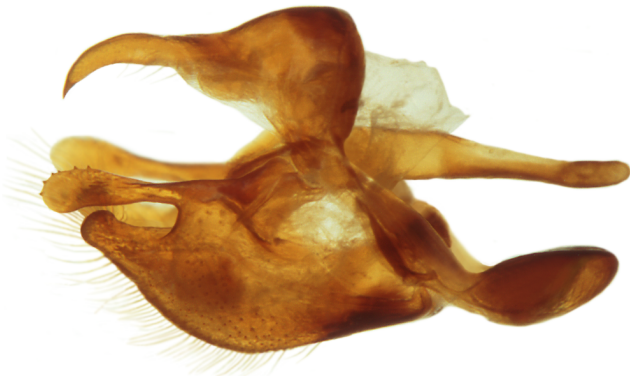

Lepidoptera Nymphalidae
Clossiana dia LINNAEUS, 1767

Genitalpräparat
Nr. 2096

Lateralansicht anatomisch rechts

Ventralansicht
Aed. separiert

Dorsalansicht

Aedoeagus oben Lateralansicht
gedreht bis unten Dorsalansicht