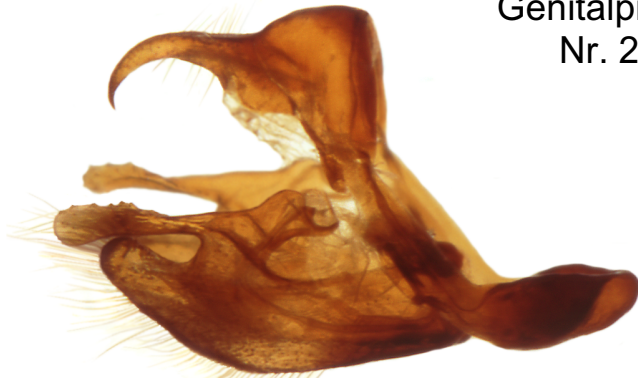

Lepidoptera Nymphalidae  
 Clossiana dia LINNAEUS, 1767

Os

Südbayern Allgäuer Alpen  
 Rottachberg 1100 m  
 20.04.1968  
 leg. Coll. W. Tausend

Us

♂

Präp.Nr.2038

Genitalpräparat  
 Nr. 2038

Lateralansicht anatomisch rechts Aed sep

anatomisch rechte Valve Innenseite

Dorsalansicht

Ventralansicht Aed sep

Aedoeagus oben Lateralansicht  
 gedreht bis unten Dorsalansicht