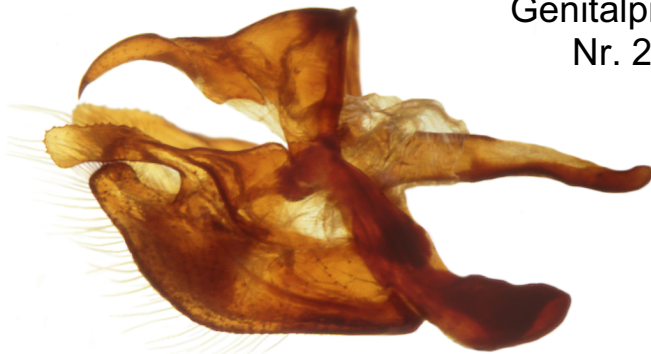

Lepidoptera Nymphalidae
Clossiana dia LINNAEUS, 1767

Genitalpräparat
 Nr. 2039

Lateralansicht anatomisch rechts

anatomisch rechte Valve Innenseite

Dorsalansicht

Ventral - Kaudalansicht Aed sep

Aedoeagus oben Lateralansicht
 gedreht bis unten Dorsalansicht