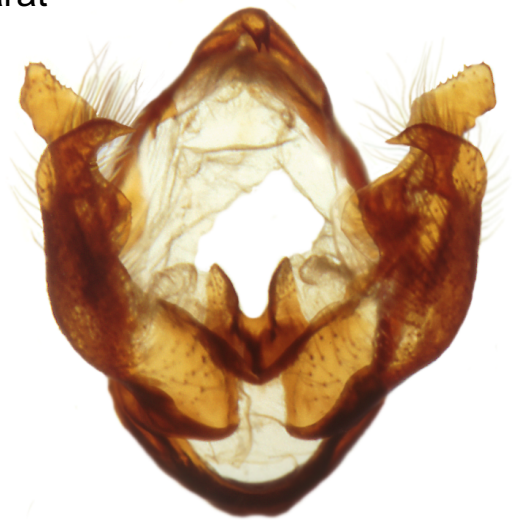

Lepidoptera Nymphalidae
Clossiana dia LINNAEUS, 1767

Genitalpräparat
 Nr. 2039

Lateralansicht anatomisch rechts

anatomisch rechte Valve Innenseite

Dorsalansicht

Ventral - Kaudalansicht Aed sep

Aedoeagus oben Lateralansicht
 gedreht bis unten Dorsalansicht