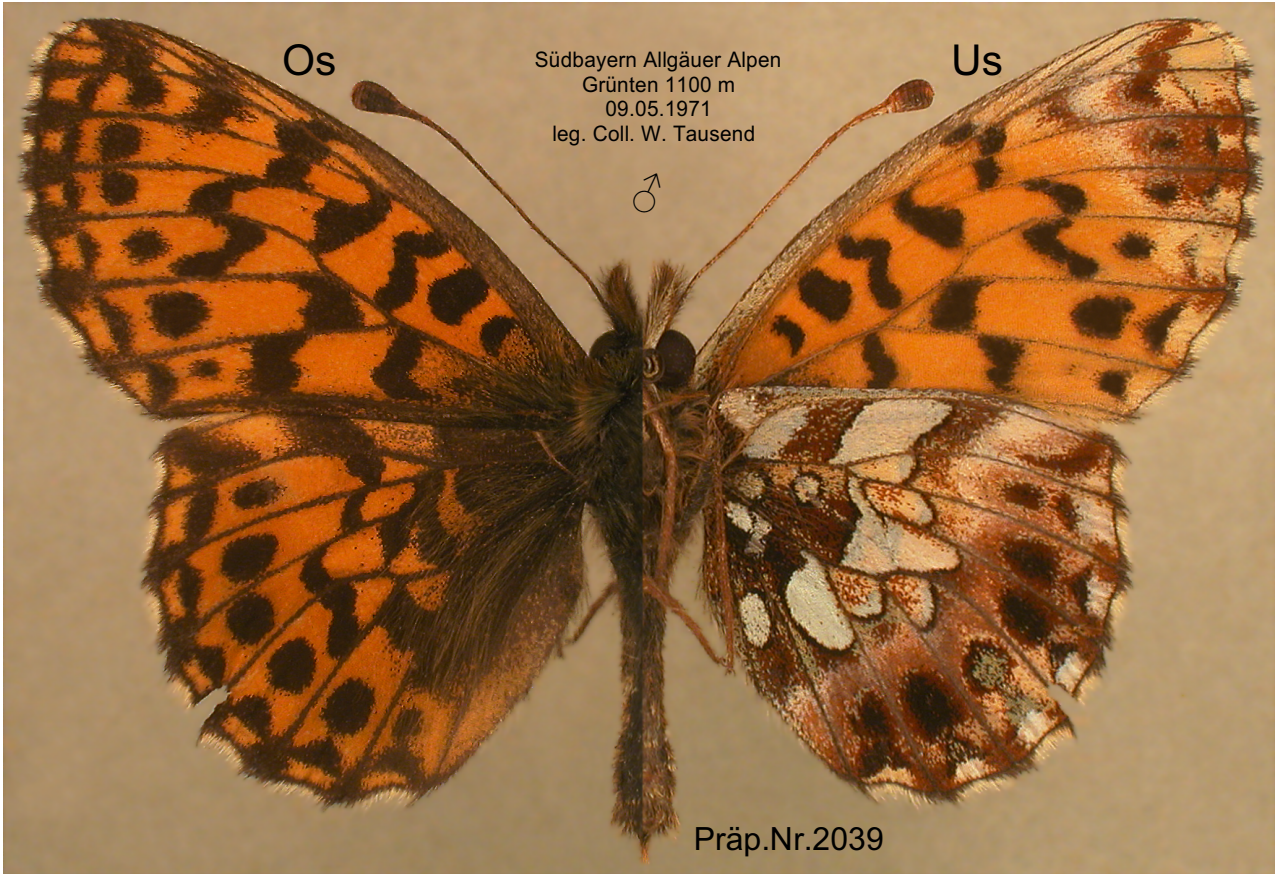

Lepidoptera Nymphalidae
Clossiana dia LINNAEUS, 1767

Genitalpräparat
 Nr. 2039

Lateralansicht anatomisch rechts

anatomisch rechte Valve Innenseite

Dorsalansicht

Ventral - Kaudalansicht Aed sep

Aedoeagus oben Lateralansicht
 gedreht bis unten Dorsalansicht