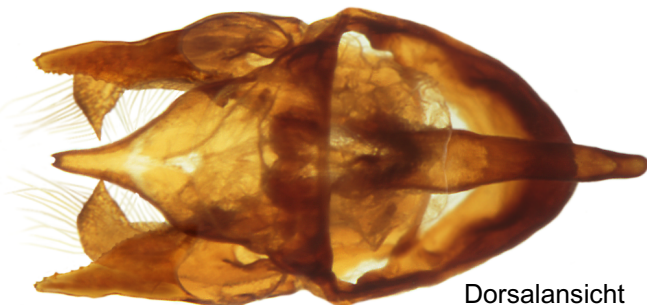

Lepidoptera Nymphalidae
Clossiana dia LINNAEUS, 1767

Genitalpräparat
 Nr. 2039

Lateralansicht anatomisch rechts

anatomisch rechte Valve Innenseite

Dorsalansicht

Ventral - Kaudalansicht Aed sep

Aedoeagus oben Lateralansicht
 gedreht bis unten Dorsalansicht