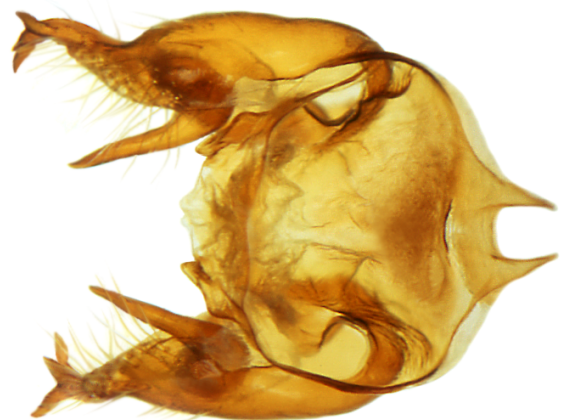

Lepidoptera Nymphalidae  
*Melitaea diamina* LANG, 1789

Genitalpräparat  
Nr. 2190

Lateralansicht anatomisch rechts Aed sep

Dorsalansicht Aed sep

Aedoeagus oben Lateralansicht  
gedreht bis unten Dorsalansicht