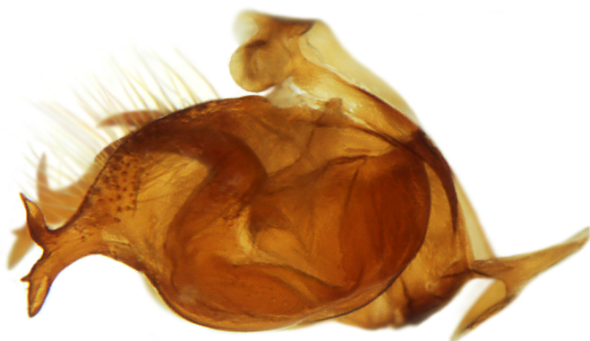

Lepidoptera Nymphalidae  
*Melitaea diamina* LANG, 1789

Genitalpräparat  
Nr. 2190

Lateralansicht anatomisch rechts Aed sep

Dorsalansicht Aed sep

Aedoeagus oben Lateralansicht  
gedreht bis unten Dorsalansicht