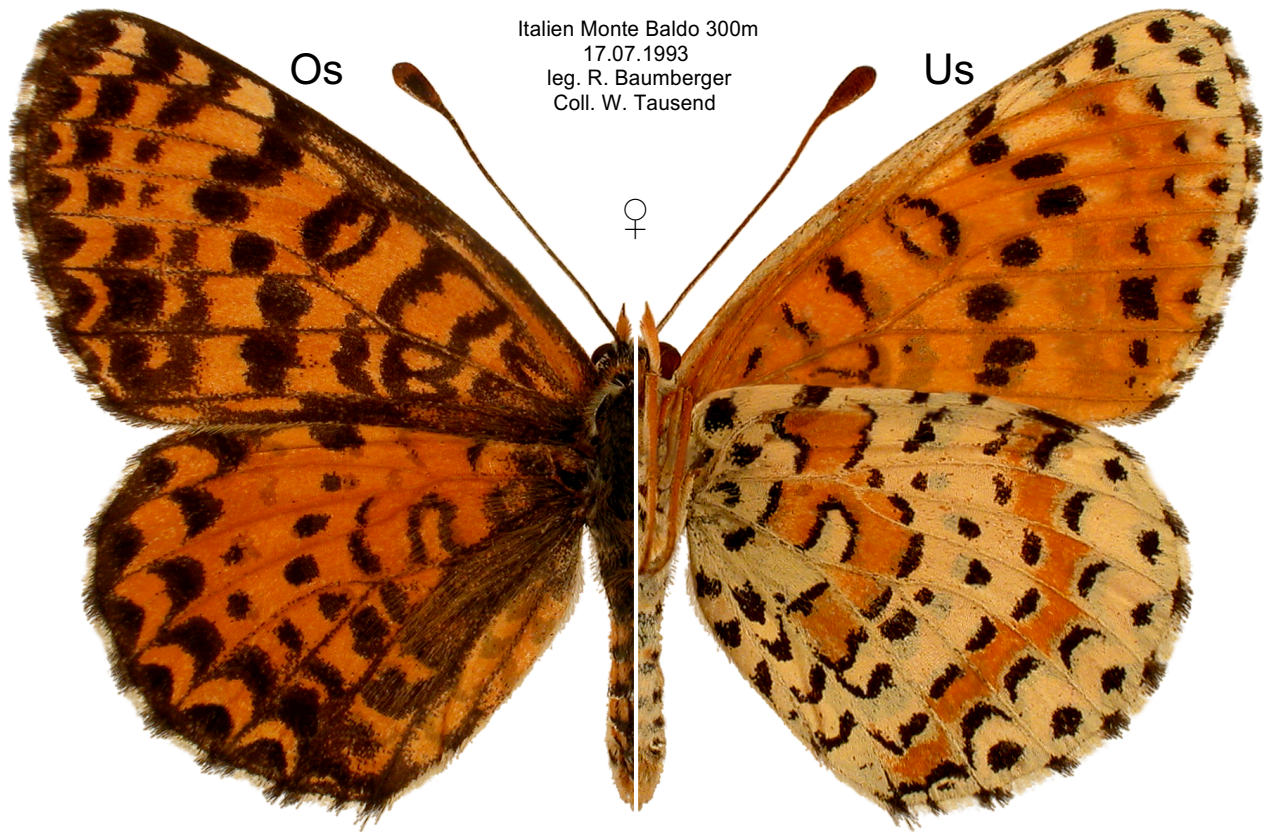

Lepidoptera NYMPHALIDAE  
*Melitea didyma* ESPER, 1779

Italien Monte Baldo 300m  
17.07.1993  
leg. R. Baumberger  
Coll. W. Tausend

Präp.Nr.2085

Genitalpräparat  
Nr. 2085

Lateralansicht anatomisch rechts