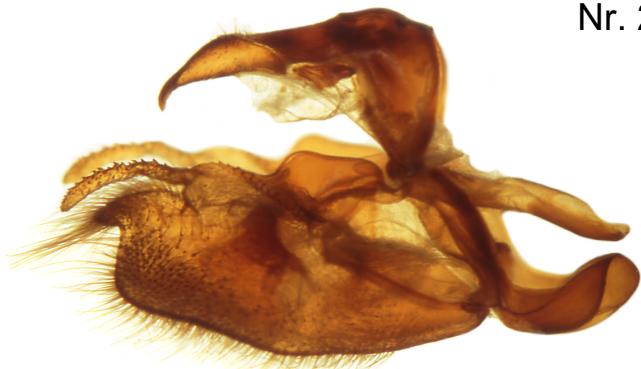

Lepidoptera Nymphalidae  
*Brenthis hecate* DENIS & SCHIFF, 1775

Genitalpräparat  
Nr. 2105

Lateralansicht anatomisch rechts

anat. linke Valve Innenseite

Dorsalansicht

Aedoeagus Lateralansicht