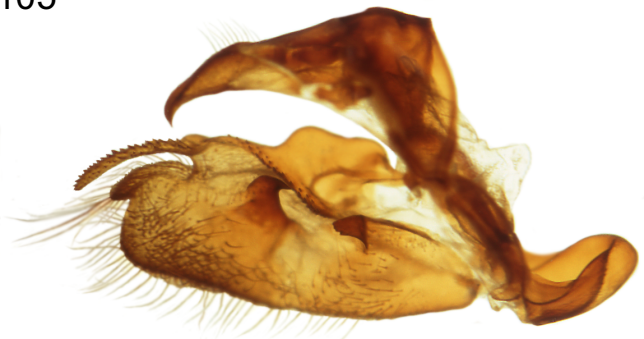

Lepidoptera Nymphalidae  
*Brenthis hecate* DENIS & SCHIFF, 1775

Genitalpräparat  
Nr. 2105

Lateralansicht anatomisch rechts

anat. linke Valve Innenseite

Dorsalansicht

Aedoeagus Lateralansicht