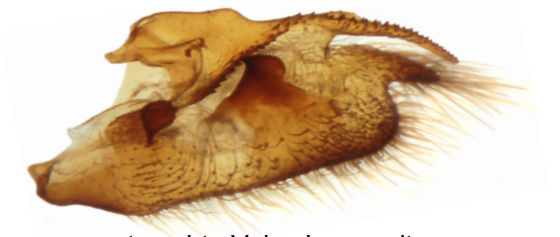

Lepidoptera Nymphalidae  
*Brenthis hecate* DENIS & SCHIFF, 1775

Genitalpräparat  
 Nr. 2244

Lateralansicht anatomisch rechts

anatomisch linke Valve Innenansicht  
 rechte Valve separiert

Dorsalansicht

anat. rechte Valve Innenseite

Aedoeagus Dorsalansicht