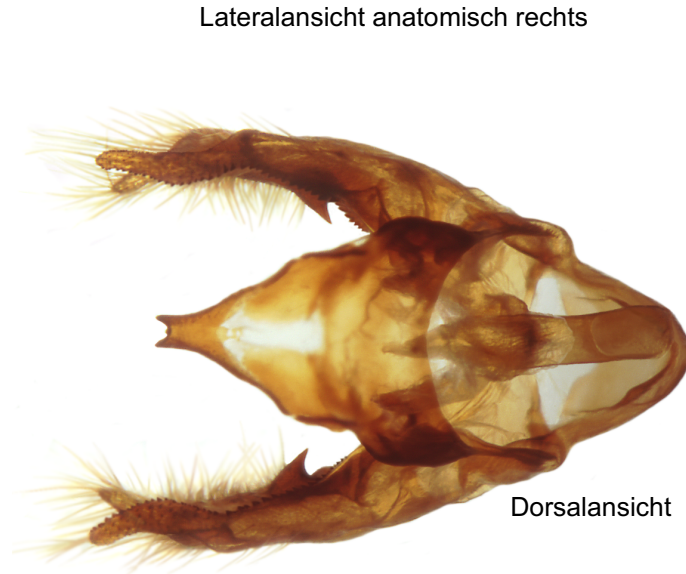

Lepidoptera Nymphalidae  
*Brenthis hecate* DENIS & SCHIFF, 1775

Genitalpräparat  
 Nr. 2244

Lateralansicht anatomisch rechts

anatomisch linke Valve Innenansicht  
 rechte Valve separiert

Dorsalansicht

anat. rechte Valve Innenseite

Aedoeagus Dorsalansicht