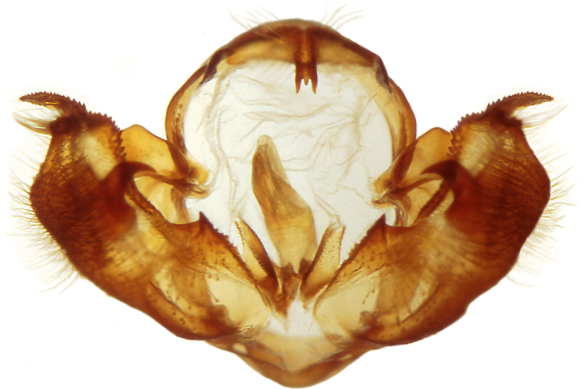

Lepidoptera Nymphalidae  
*Brenthis ino* ROTTEMBURG, 1775

Präp.Nr.2017

Genitalpräparat  
Nr. 2017

Lateralansicht anatomisch rechts

Kaudalansicht

Dorsalansicht

anat. rechte Valve innen

Aedoeagus Lateralansicht oben  
gedreht bis Dorsalansicht unten