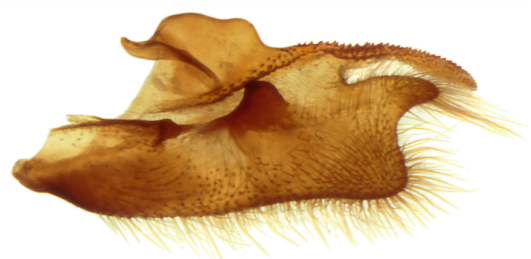

Lepidoptera Nymphalidae
Brenthis ino ROTTEMBURG, 1775

Genitalpräparat
Nr. 2111

Lateralansicht anatomisch rechts

anat. rechte Valve innen

Dorsalansicht

Aedoeagus Lateralansicht oben
gedreht bis Dorsalansicht unten