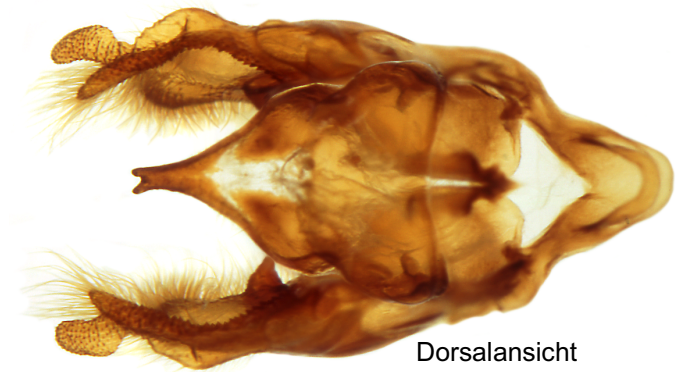

Lepidoptera Nymphalidae
Brenthis ino ROTTEMBURG, 1775

Genitalpräparat
Nr. 2111

Lateralansicht anatomisch rechts

anat. rechte Valve innen

Dorsalansicht

Aedoeagus Lateralansicht oben
gedreht bis Dorsalansicht unten