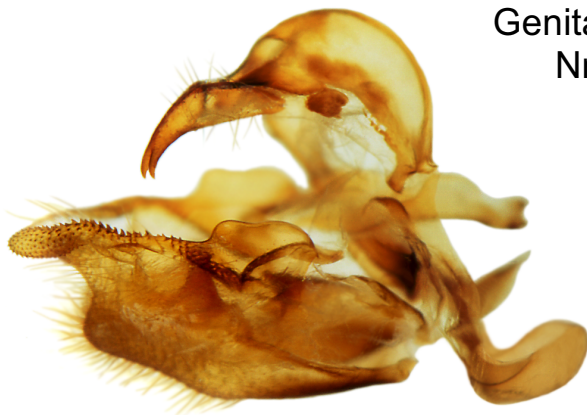

Lepidoptera Nymphalidae
Brenthis ino ROTTEMBURG, 1775

Genitalpräparat
Nr. 2183

Lateralansicht anatomisch rechts

anat. rechte Valve Innenseite

Dorsalansicht

Furca

Aedoeagus Lateralansicht oben
gedreht bis Dorsalansicht unten