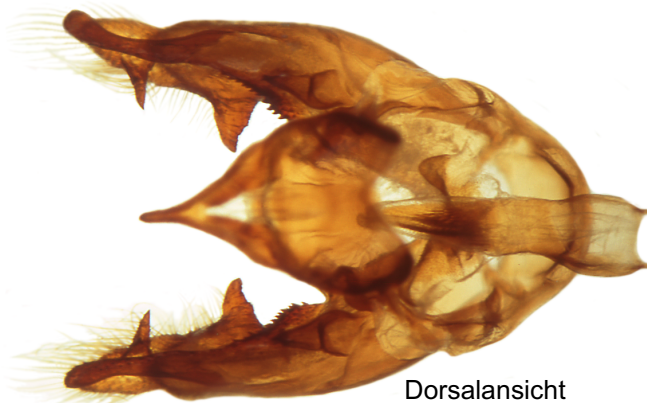

Lepidoptera Nymphalidae  
*Issoria lathonia* LINNAEUS, 1758

Genitalpräparat  
Nr. 2093

Lateralansicht anatomisch rechts Aed. sep.

Kaudal-Ventralansicht Aed. sep.  
siehe Furca und Subscaphium

Dorsalansicht

Aedoeagus Lateralansicht oben  
gedreht bis Dorsalansicht unten