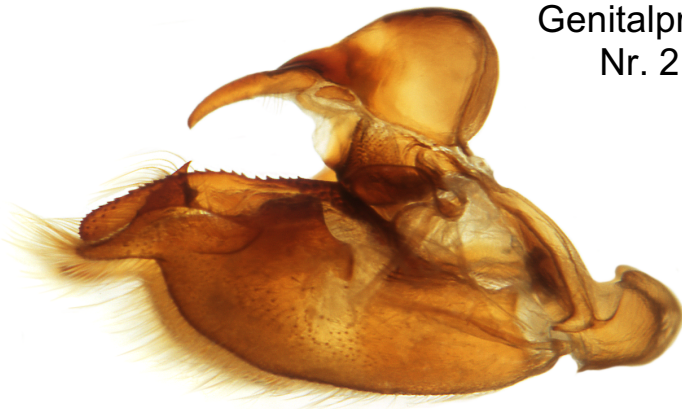

Lepidoptera Nymphalidae
Issoria lathonia LINNAEUS, 1758

Genitalpräparat
 Nr. 2109

Lateralansicht anatomisch rechts Aed. sep.

Kaudal-Ventralansicht Aed. sep.
 siehe Furca und Subscaphium

Dorsalansicht

Aedoeagus Lateralansicht oben
 gedreht bis Dorsalansicht unten