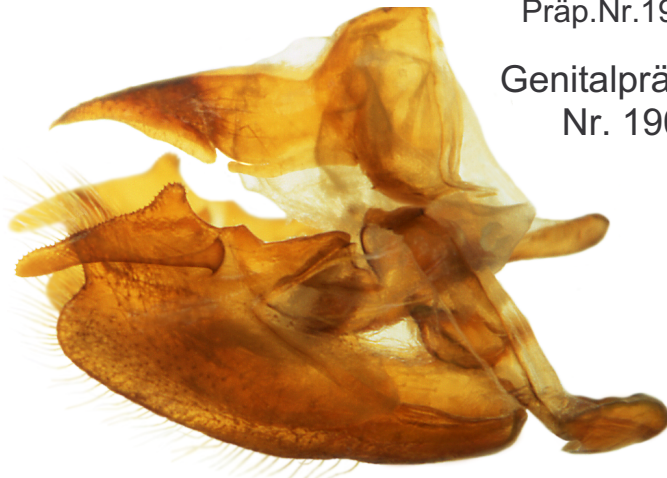

Lepidoptera Nymphalidae  
*Boloria napaea* HOFFMANNSEGG, 1804

Italien Dolomiten  
Fasstal Pellegrino  
2300m 07.07.2003  
leg. G. Huber  
Coll. W. Tausend

Präp.Nr.1907

Genitalpräparat  
Nr. 1907

Lateralansicht anatomisch rechts

anatomisch rechte Valve Außenseite

Dorsalansicht

Aedeagus Lateralansicht oben  
ca. 30° gedreht unten