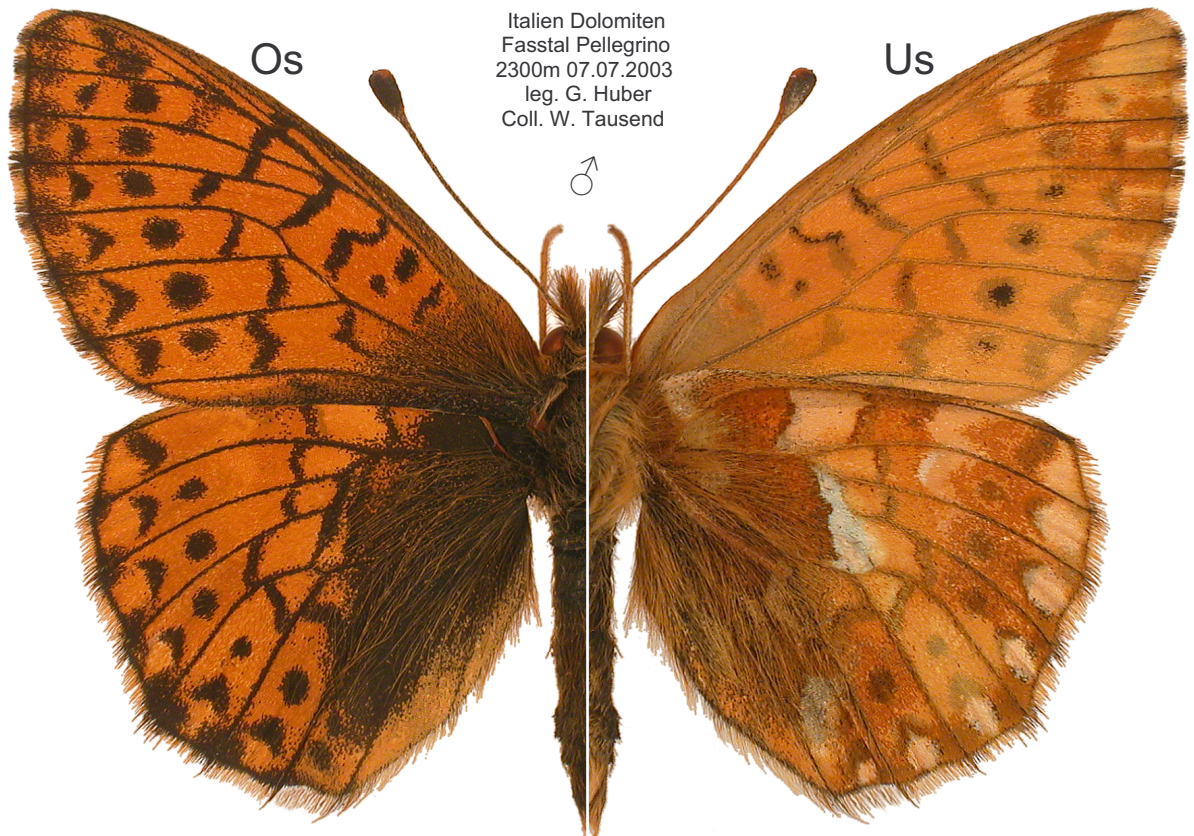

Lepidoptera Nymphalidae  
*Boloria napaea* HOFFMANNSEGG, 1804

Italien Dolomiten  
Fasstal Pellegrino  
2300m 07.07.2003  
leg. G. Huber  
Coll. W. Tausend

Präp.Nr.1907

Genitalpräparat  
Nr. 1907

Lateralansicht anatomisch rechts

anatomisch rechte Valve Außenseite

Dorsalansicht

Aedeagus Lateralansicht oben  
ca. 30° gedreht unten