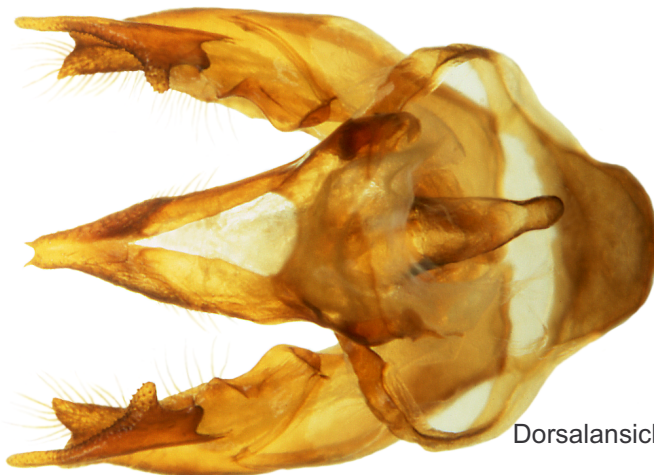

Lepidoptera Nymphalidae  
*Boloria napaea* HOFFMANNSEGG, 1804

Italien Dolomiten  
Fasstal Pellegrino  
2300m 07.07.2003  
leg. G. Huber  
Coll. W. Tausend

Präp.Nr.1907

Genitalpräparat  
Nr. 1907

Lateralansicht anatomisch rechts

anatomisch rechte Valve Außenseite

Dorsalansicht

Aedeagus Lateralansicht oben  
ca. 30° gedreht unten