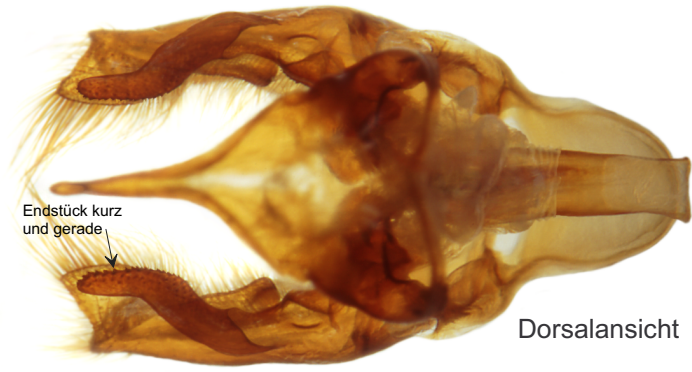

Lepidoptera NYMPHALIDAE  
*Fabriciana niobe* LINNAEUS, 1758

Bayern Oberallgäu  
 Allgäuer Alpen Grünten Süd  
 1100m 16.06.1976  
 leg. Coll. W. Tausend

Präp.Nr.1909

Genitalpräparat  
 Nr. 1909

Lateralansicht anatomisch rechts

Kaudalansicht Aed sep. Siehe Furca

Dorsalansicht

Endstück kurz  
 und gerade

Aedeagus oben Lateralansicht  
 gedreht bis unten Dorsalansicht