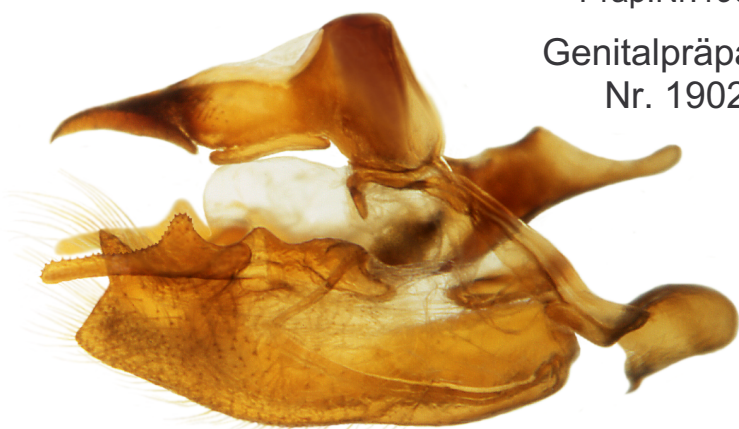

Lepidoptera Nymphalidae
Boloria pales DENIS & SCHIFF.1775

Bayern Oberallgäu
Allgäuer Alpen Nebelhorn
1900m 29.07.1999
leg. R. Baumberger
Coll. W. Tausend

Präp.Nr.1902

Genitalpräparat
Nr. 1902

Lateralansicht anatomisch rechts

Aedoeagus Lateralansicht anat.rechts
oben und mitte
unten anatomisch links

Dorsalansicht