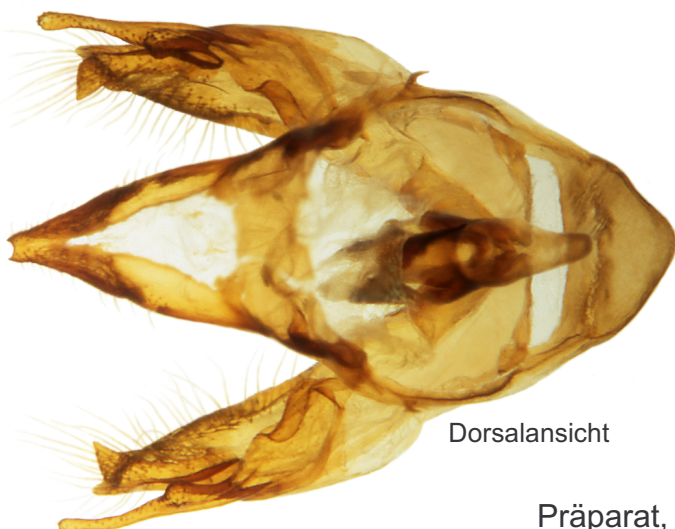

Lepidoptera Nymphalidae
Boloria pales DENIS & SCHIFF.1775

Bayern Oberallgäu
Allgäuer Alpen Nebelhorn
1900m 29.07.1999
leg. R. Baumberger
Coll. W. Tausend

Präp.Nr.1902

Genitalpräparat
Nr. 1902

Lateralansicht anatomisch rechts

Aedoeagus Lateralansicht anat.rechts
oben und mitte
unten anatomisch links

Dorsalansicht