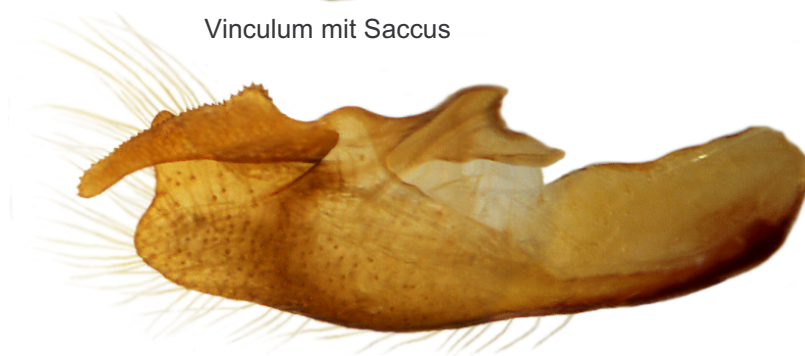

Lepidoptera Nymphalidae
Boloria pales DENIS & SCHIFF. 1775

Bayern Oberallgäu
Allgäuer Alpen Kreuzeck
2350m 20.08.1980
leg. R. Baumberger
Coll. W. Tausend

Präp.Nr.1906

Genitalpräparat
Nr. 1906

Vinculum mit Saccus

Tegumen Dorsalansicht

Aedoeagus Lateralansicht oben
gedreht bis Dorsalansicht unten

anatomisch rechte Valve Außenseite