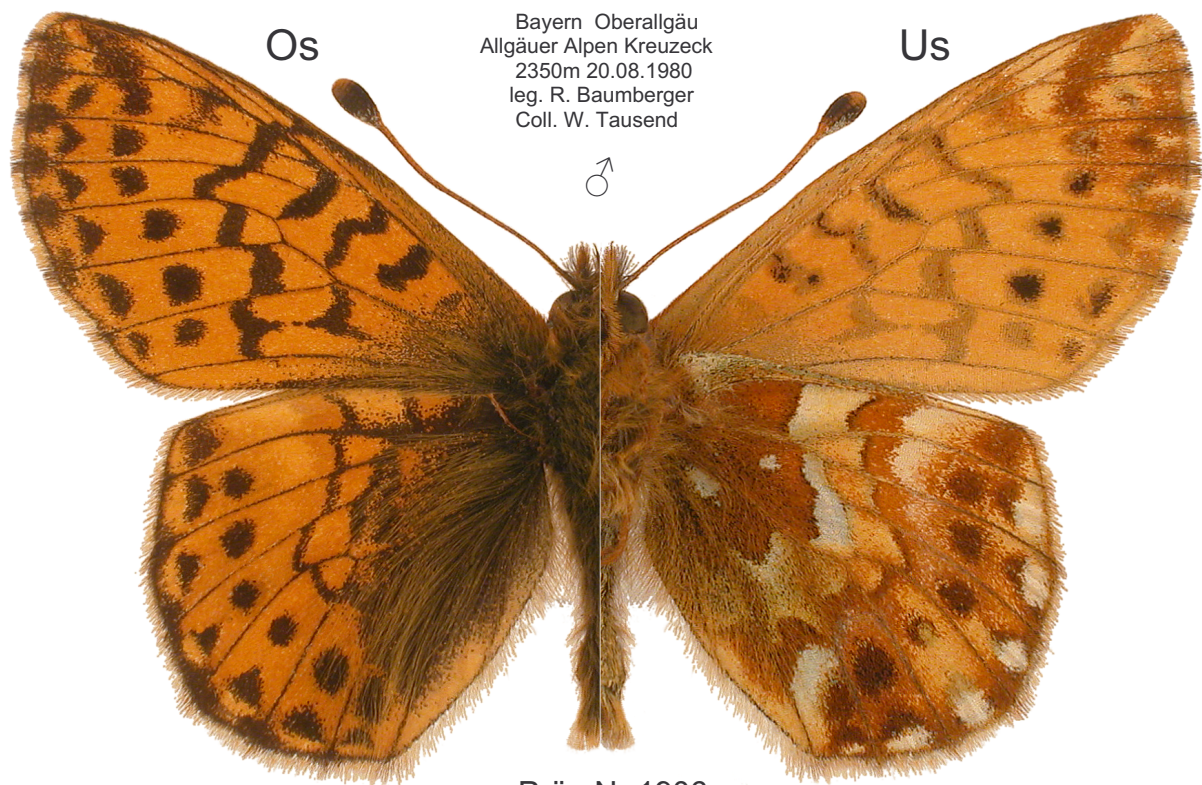

Lepidoptera Nymphalidae
Boloria pales DENIS & SCHIFF. 1775

Bayern Oberallgäu
Allgäuer Alpen Kreuzeck
2350m 20.08.1980
leg. R. Baumberger
Coll. W. Tausend

Präp.Nr.1906

Genitalpräparat
Nr. 1906

Vinculum mit Saccus

Tegumen Dorsalansicht

Aedoeagus Lateralansicht oben
gedreht bis Dorsalansicht unten

anatomisch rechte Valve Außenseite