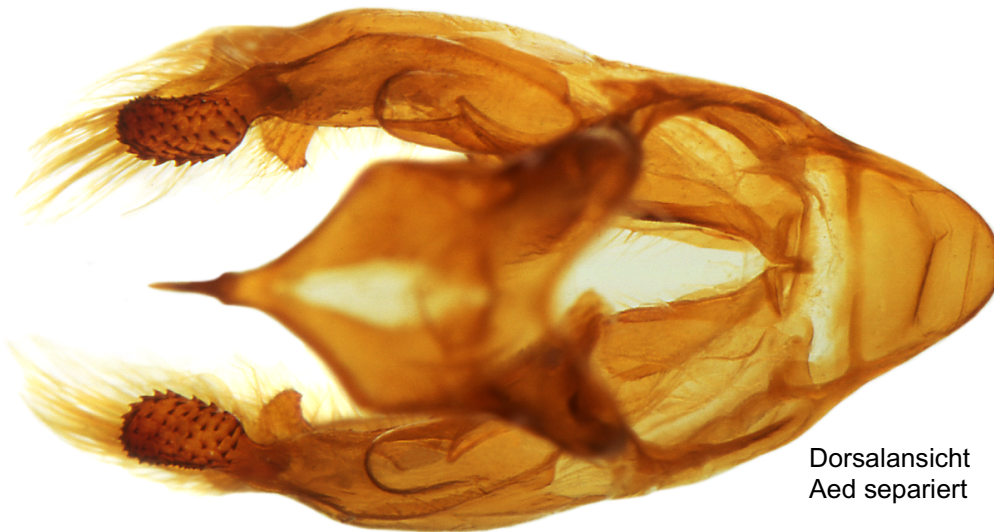

Lepidoptera Nymphalidae ♂
Argynnis paphia LINNAEUS, 1758

Oberallgäu Kürnach
27.07.1967
leg. Coll. W. Tausend

Genitalpräparat
Nr. 2201

Lateralansicht anatomisch rechts Aed separiert

Dorsalansicht
Aed separiert

Aedoeagus oben Lateralansicht
gedreht bis unten Dorsalansicht