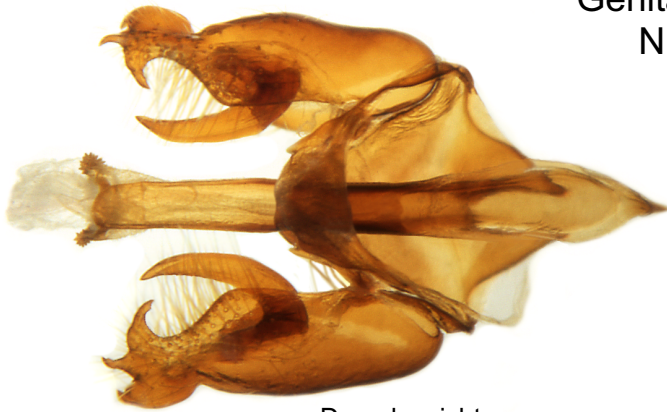

Lepidoptera NYMPHALIDAE
Melitea phoebe DENIS & SCHIFF, 1775

Allgäuer Alpen Grünten
1100m 24.07.1991
leg. Coll. W. Tausend

Präp.Nr.2007
Genitalpräparat
Nr. 2007

Dorsalansicht

anat. rechte Valve innen

Ventralansicht Aed. sep.

Aedoeagus oben Lateralansicht
gedreht bis unten Dorsalansicht