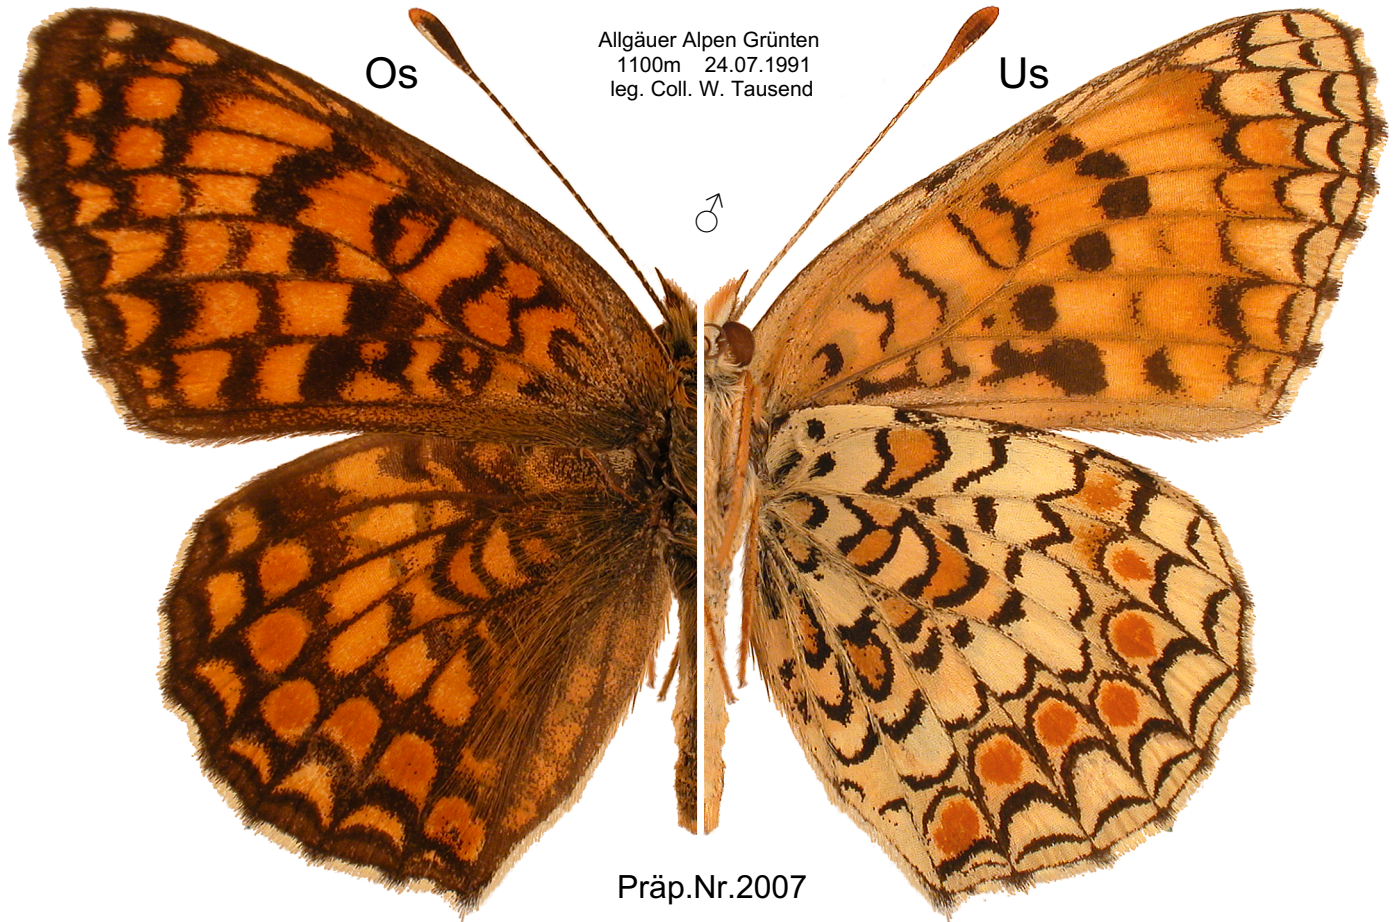

Lepidoptera NYMPHALIDAE
Melitea phoebe DENIS & SCHIFF, 1775

Allgäuer Alpen Grünten
1100m 24.07.1991
leg. Coll. W. Tausend

Präp.Nr.2007
Genitalpräparat
Nr. 2007

Dorsalansicht

anat. rechte Valve innen

Ventralansicht Aed. sep.

Aedoeagus oben Lateralansicht
gedreht bis unten Dorsalansicht