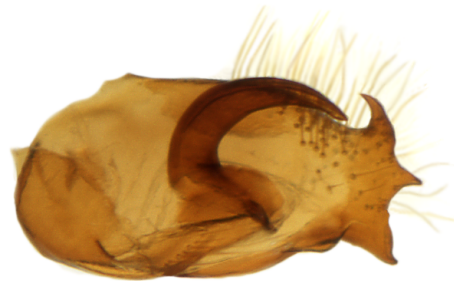

Lepidoptera NYMPHALIDAE
Melitea phoebe DENIS & SCHIFF, 1775

Allgäuer Alpen Grünten
1100m 24.07.1991
leg. Coll. W. Tausend

Präp.Nr.2007
Genitalpräparat
Nr. 2007

Dorsalansicht

anat. rechte Valve innen

Ventralansicht Aed. sep.

Aedoeagus oben Lateralansicht
gedreht bis unten Dorsalansicht