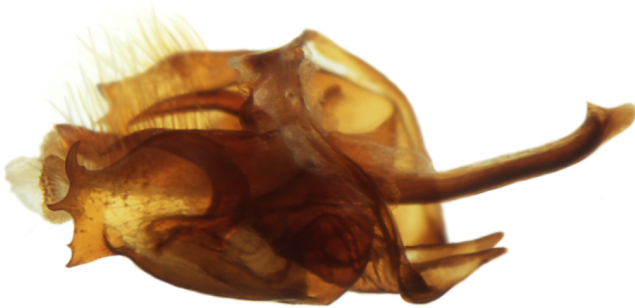

Lepidoptera NYMPHALIDAE
Melitea phoebe DENIS & SCHIFF, 1775

Genitalpräparat
Nr. 2155

Lateralansicht anatomisch rechts.

Kaudal-Ventralansicht

Dorsalansicht

Aedoeagus oben Lateralansicht
gedreht bis unten Dorsalansicht