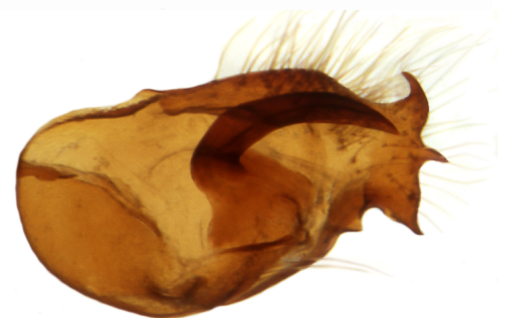

Lepidoptera NYMPHALALIDAE
Melitaea phoebe DENIS & SCHIFF, 1775

Genitalpräparat
 Nr. 2246

Lateralansicht anatomisch rechts Aed sep

Ventralansicht

Dorsalansicht

Aedeagus oben Lateralansicht
 gedreht bis unten Dorsalansicht

anatomisch rechte Valve Innenseite