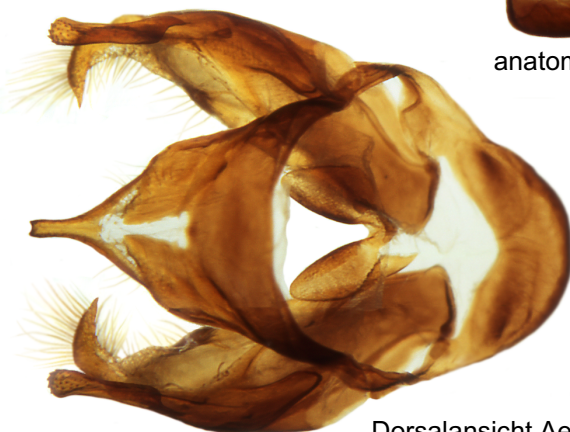

Lepidoptera Nymphalidae  
*Clossiana selene* Denis & Schiff, 1775

Genitalpräparat  
 Nr. 1352

Lateralansicht anatomisch rechts Aed. sep.

Ventralansicht Aed. sep.

anatomisch rechte Valve Innenseite

Dorsalansicht Aed. sep.

Aedoeagus Lateralansicht oben  
 gedreht bis Dorsalansicht unten