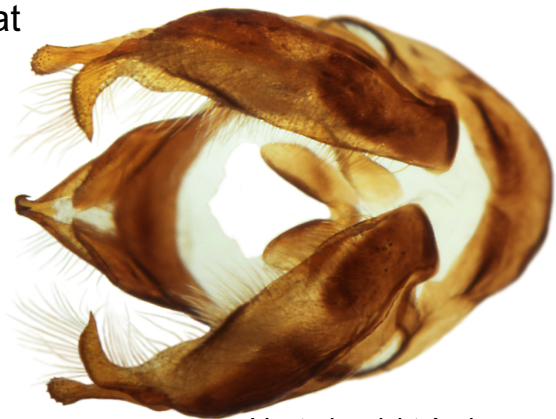

Lepidoptera Nymphalidae  
*Clossiana selene* Denis & Schiff, 1775

Genitalpräparat  
 Nr. 1352

Lateralansicht anatomisch rechts Aed. sep.

Ventralansicht Aed. sep.

anatomisch rechte Valve Innenseite

Dorsalansicht Aed. sep.

Aedoeagus Lateralansicht oben  
 gedreht bis Dorsalansicht unten