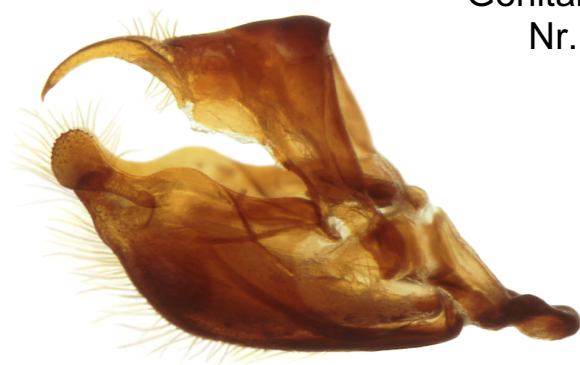

Lepidoptera Nymphalidae  
*Clossiana selene* Denis & Schiff, 1775

Genitalpräparat  
 Nr. 1352

Lateralansicht anatomisch rechts Aed. sep.

Ventralansicht Aed. sep.

anatomisch rechte Valve Innenseite

Dorsalansicht Aed. sep.

Aedoeagus Lateralansicht oben  
 gedreht bis Dorsalansicht unten