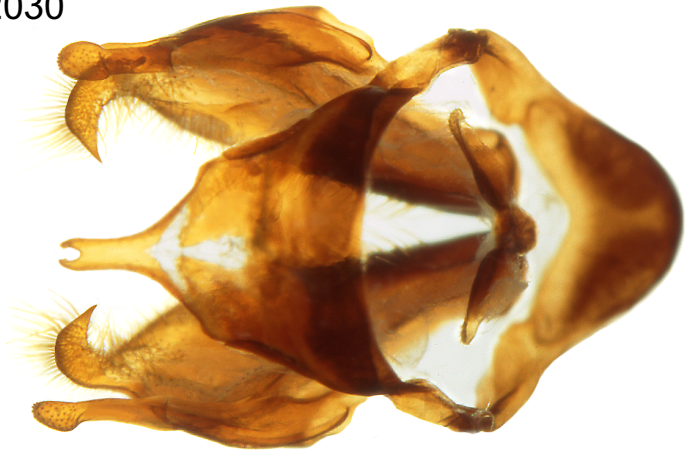

Lepidoptera Nymphalidae
Clossiana selene Denis & Schiff, 1775

Genitalpräparat
Nr. 2030

Lateralansicht anatomisch rechts Aed. sep.

Dorsalansicht Aed. sep.

Aedoeagus Lateralansicht oben
gedreht bis Dorsalansicht unten