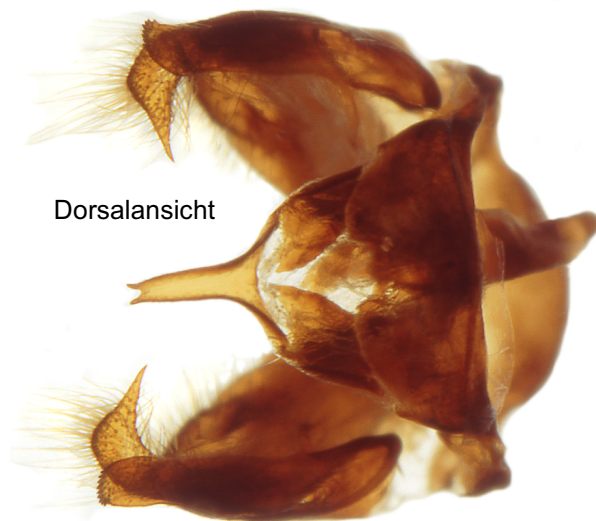

Lepidoptera Nymphalidae
Clossiana thore HÜBNER, 1803

Genitalpräparat
Nr. 2019

Lateralansicht anatomisch rechts

Ventralansicht

Dorsalansicht

Aedeagus Lateralansicht oben
gedreht bis Dorsalansicht unten