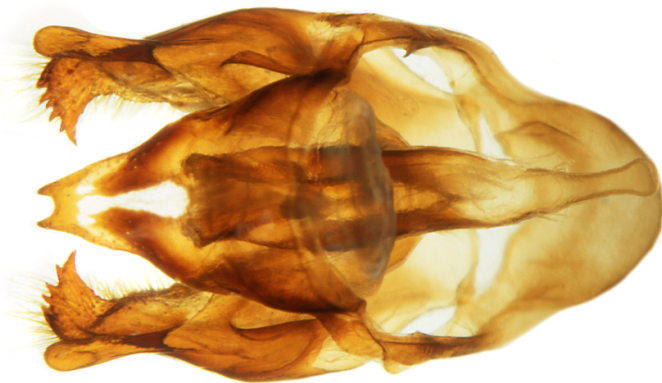

Lepidoptera Nymphalidae
Clossiana titania ESPER, 1793

Genitalpräparat
Nr. 2029

Lateralansicht anatomisch rechts

Kaudal-Ventralansicht Aed. sep.

Dorsalansicht

Aedoeagus oben Lateralansicht
gedreht bis unten Dorsalansicht