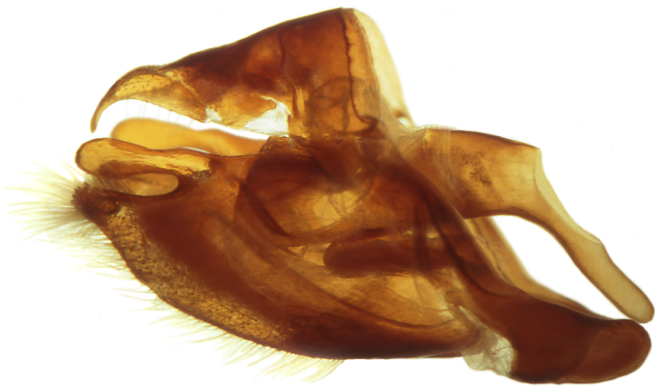

Lepidoptera Nymphalidae  
*Clossiana titania* ESPER, 1793

Genitalpräparat  
Nr. 2095

Lateralansicht anatomisch rechts

Kaudal-Ventralansicht  
Aedeagus separiert

Dorsalansicht

Aedeagus oben Lateralansicht

gedreht bis unten Dorsalansicht