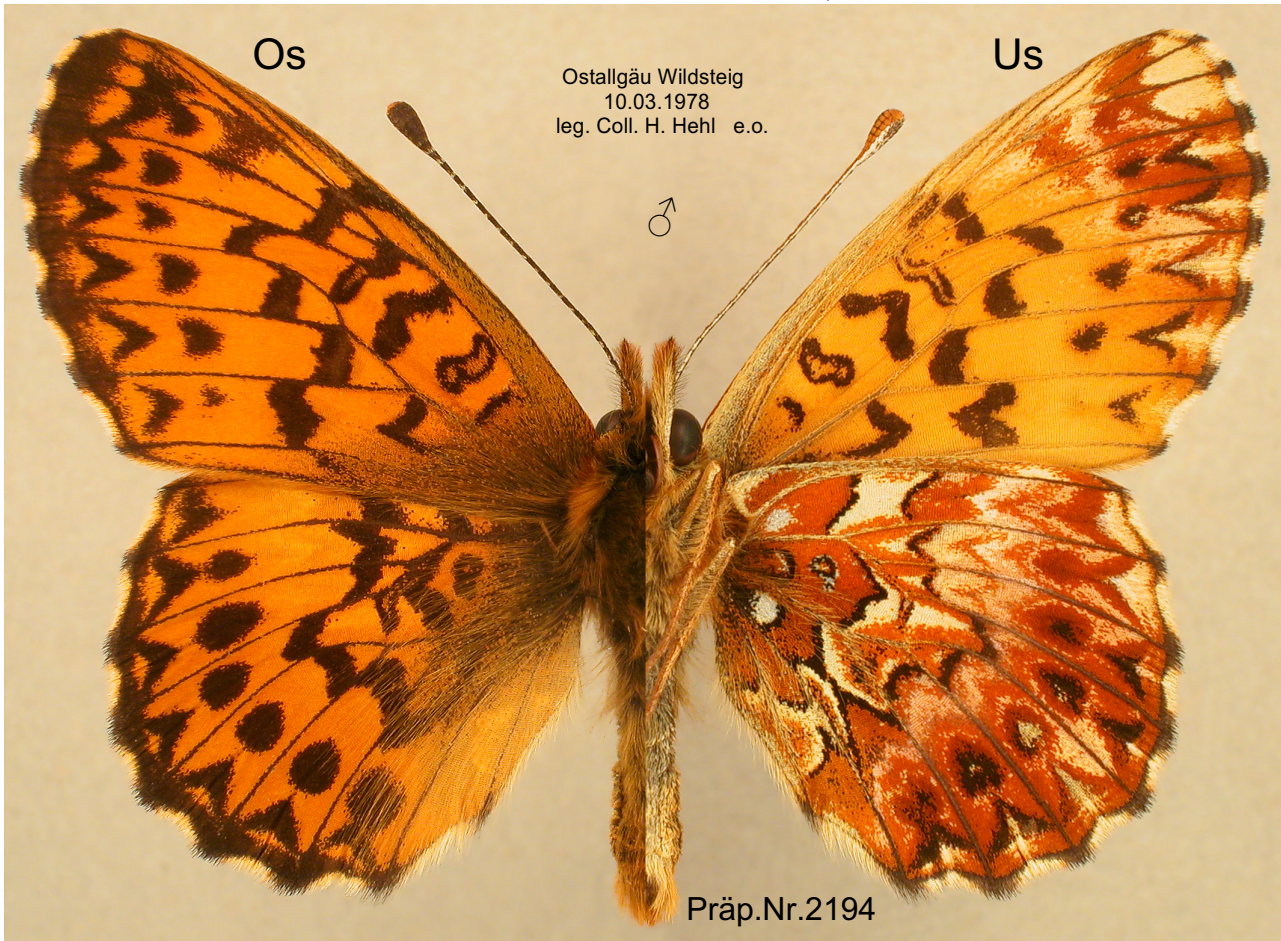

Lepidoptera Nymphalidae  
*Clossiana titania* ESPER, 1793

Genitalpräparat  
Nr. 2194

Lateralansicht anatomisch rechts Aed sep

Ventro-Kaudalansicht  
siehe Aed und Furca

Dorsalansicht

Aedoeagus oben Lateralansicht  
gedreht bis unten Dorsalansicht