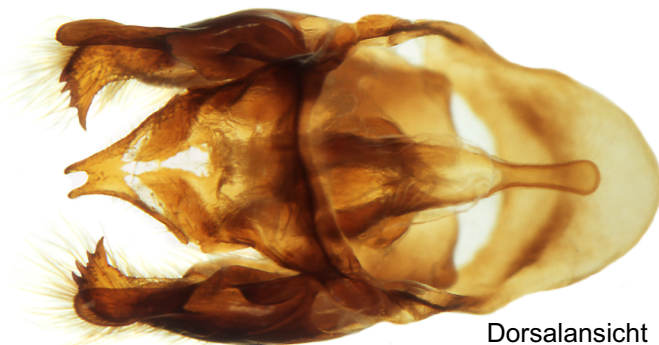

Lepidoptera Nymphalidae  
*Clossiana titania* ESPER, 1793

Genitalpräparat  
Nr. 2194

Lateralansicht anatomisch rechts Aed sep

Ventro-Kaudalansicht  
siehe Aed und Furca

Dorsalansicht

Aedoeagus oben Lateralansicht  
gedreht bis unten Dorsalansicht