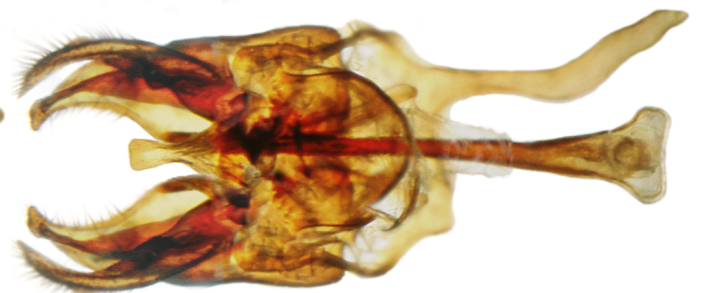

Lepidoptera NYMPHALIDAE
Aglais urticae LINNAEUS 1758

Genitalpräparat
Nr. 2970

Lateralansicht

Dorsalansicht

anat rechte Valve sep
siehe linke Valve innen