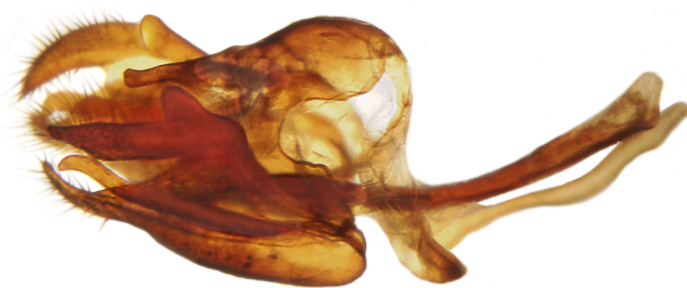

Lepidoptera NYMPHALIDAE
Aglais urticae LINNAEUS 1758

Genitalpräparat
Nr. 2970

Lateralansicht

Dorsalansicht

anat rechte Valve sep
siehe linke Valve innen