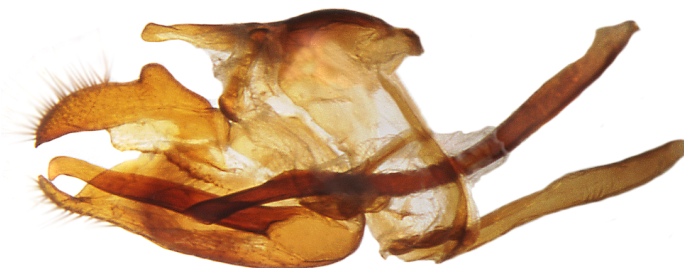

Lepidoptera NYMPHALIDAE
Aglais urticae LINNAEUS 1758

Genitalpräparat
Nr. 2970

Lateralansicht

Dorsalansicht

anat rechte Valve sep
siehe linke Valve innen