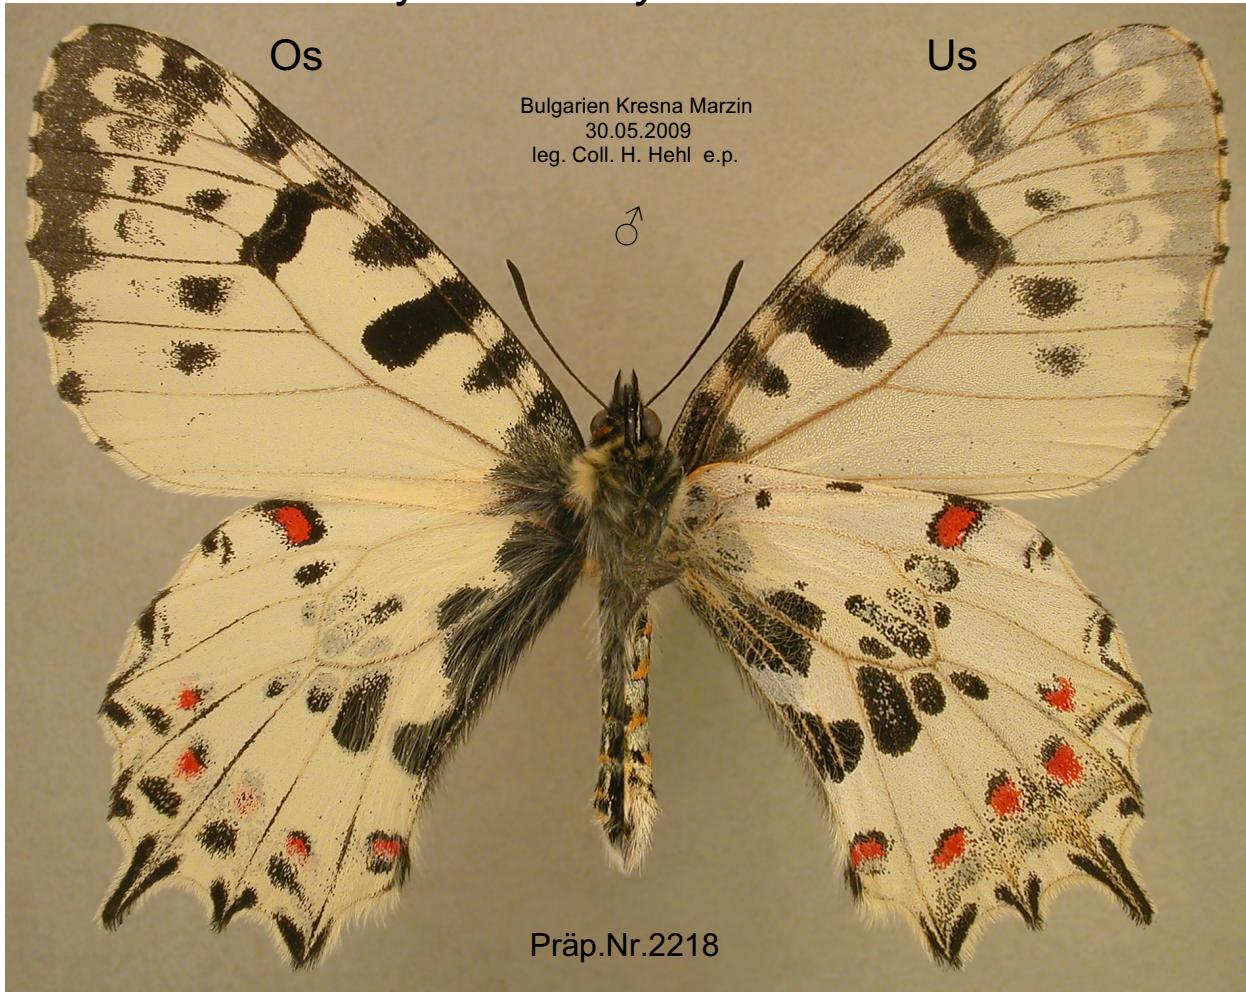

Lepidoptera Papilionidae
Zerynthia cerisy GODART 1824

Genitalpräparat
Nr. 2218

Lateralansicht von anatomisch rechts
rechte Valve sep. siehe linke Valve Innen

Ventralansicht siehe das
getrennte Tegumen

Dorsalansicht siehe
das getrennte Tegumen

Aedoeagus Lateralansicht