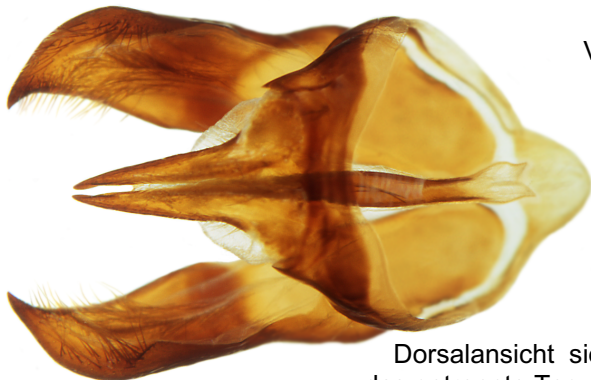

Lepidoptera Papilionidae
Zerynthia cerisy GODART 1824

Genitalpräparat
Nr. 2218

Lateralansicht von anatomisch rechts
rechte Valve sep. siehe linke Valve Innen

Ventralansicht siehe das
getrennte Tegumen

Dorsalansicht siehe
das getrennte Tegumen

Aedoeagus Lateralansicht