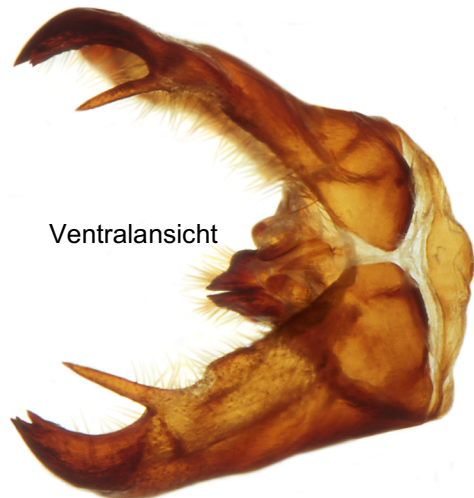

Lepidoptera Papilionidae
Zerynthia polyxena DENIS & SCHIFF 1775

Genitalpräparat
Nr. 2210

Lateralansicht anatomisch rechts Aed sep

anat. rechteValve Innenseite

Dorsalansicht Aed sep
siehe das getrennte
Tegumen

Ventralansicht

Aedoeagus Lateralansicht