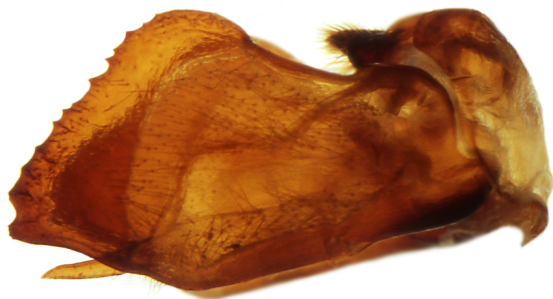

Lepidoptera Papilionidae
Zerynthia polyxena DENIS & SCHIFF 1775

Genitalpräparat
Nr. 2210

Lateralansicht anatomisch rechts Aed sep

anat. rechteValve Innenseite

Dorsalansicht Aed sep
siehe das getrennte
Tegumen

Ventralansicht

Aedoeagus Lateralansicht