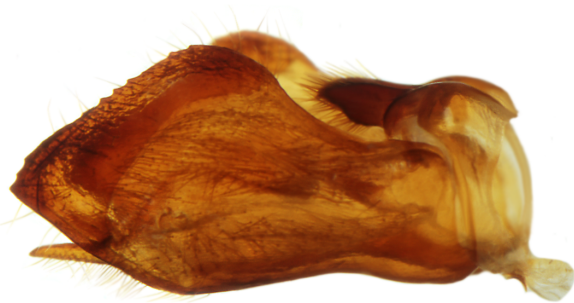

Lepidoptera Papilionidae
Zerynthia polyxena DENIS & SCHIFF 1775

Genitalpräparat
Nr. 2216

Lateralansicht anatomisch rechts Aed sep

Lateralansicht ca. 30° nach dorsal gedreht

Dorsalansicht
Aed separiert

Aedoeagus Lateralansicht
mit Vesiculae seminales