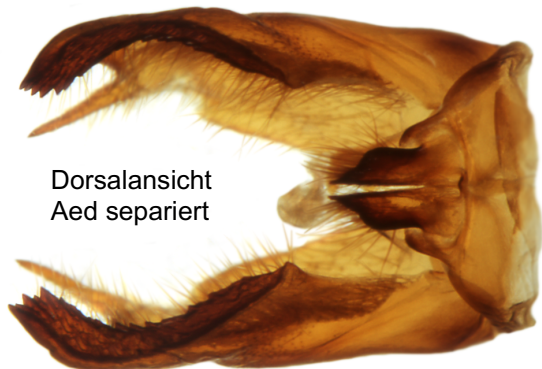

Lepidoptera Papilionidae
Zerynthia polyxena DENIS & SCHIFF 1775

Genitalpräparat
Nr. 2216

Lateralansicht anatomisch rechts Aed sep

Lateralansicht ca. 30° nach dorsal gedreht

Dorsalansicht
Aed separiert

Aedoeagus Lateralansicht
mit Vesiculae seminales