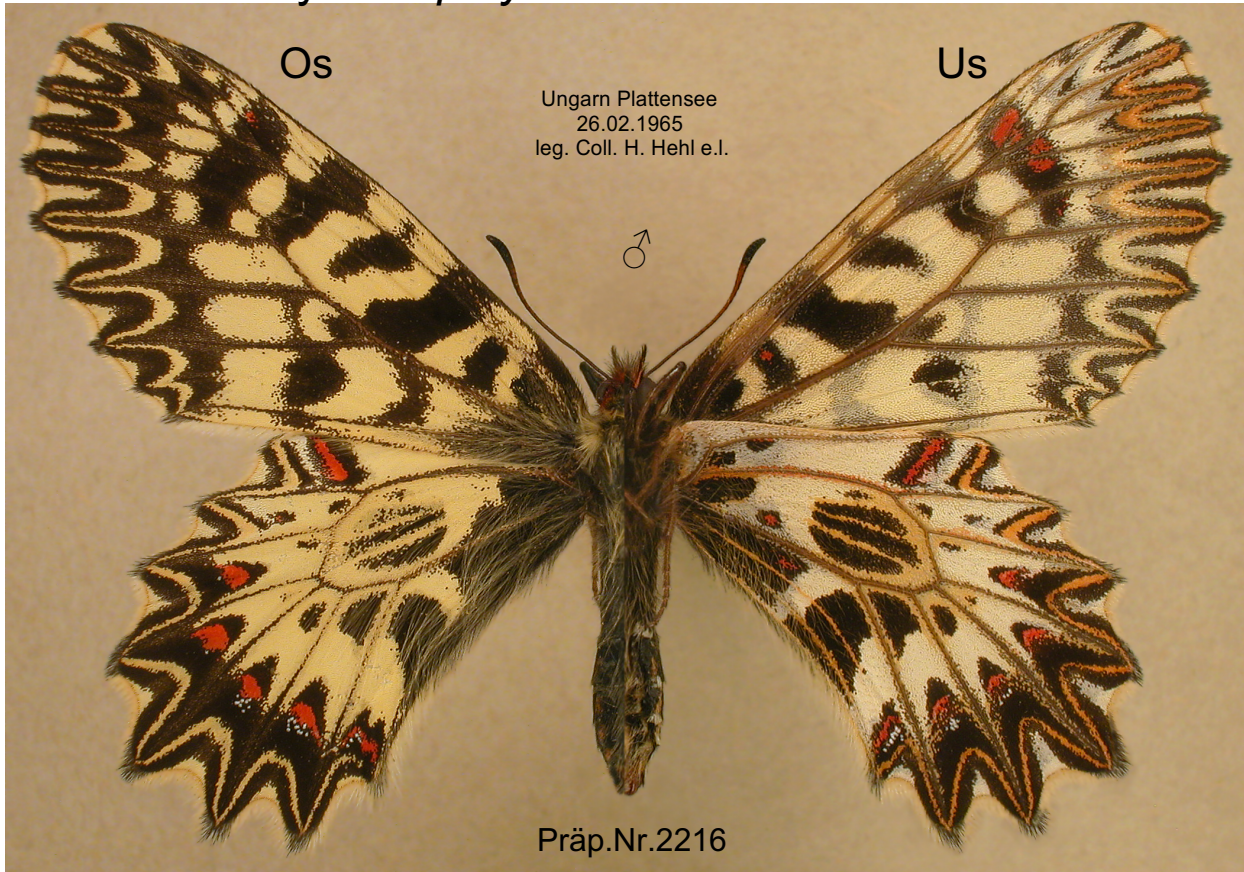

Lepidoptera Papilionidae
Zerynthia polyxena DENIS & SCHIFF 1775

Genitalpräparat
Nr. 2216

Lateralansicht anatomisch rechts Aed sep

Lateralansicht ca. 30° nach dorsal gedreht

Dorsalansicht
Aed separiert

Aedoeagus Lateralansicht
mit Vesiculae seminales