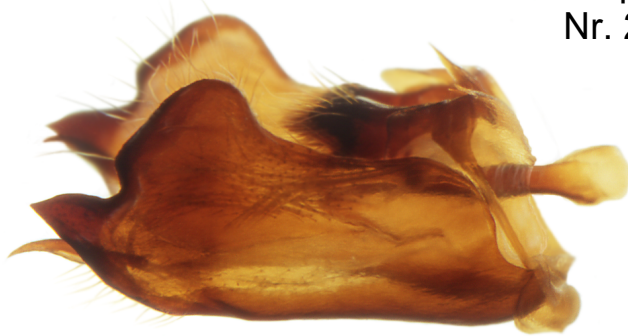

Lepidoptera Papilionidae
Zerynthia rumina LINNAEUS, 1758

Genitalpräparat
Nr. 2214

Lateralansicht anatomisch rechts

anatomisch rechte Valve Innenseite
mit Vinculum und Tegumen

Dorsalansicht siehe
das getrennte Tegumen

Aedoeagus Lateralansicht