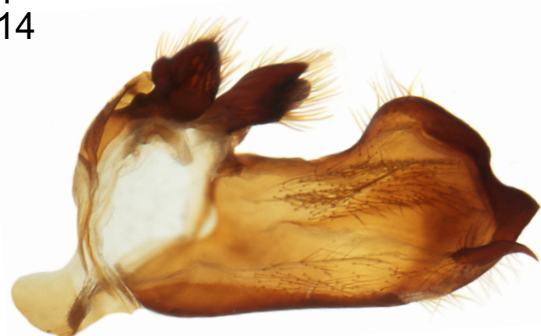

Lepidoptera Papilionidae
Zerynthia rumina LINNAEUS, 1758

Genitalpräparat
Nr. 2214

Lateralansicht anatomisch rechts

anatomisch rechte Valve Innenseite
mit Vinculum und Tegumen

Dorsalansicht siehe
das getrennte Tegumen

Aedoeagus Lateralansicht