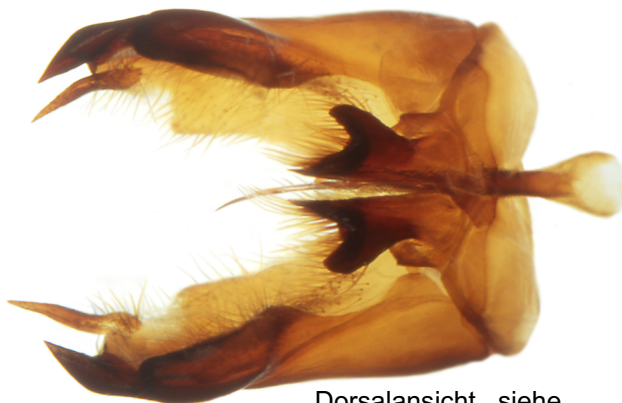

Lepidoptera Papilionidae
Zerynthia rumina LINNAEUS, 1758

Genitalpräparat
Nr. 2214

Lateralansicht anatomisch rechts

anatomisch rechte Valve Innenseite
mit Vinculum und Tegumen

Dorsalansicht siehe
das getrennte Tegumen

Aedoeagus Lateralansicht