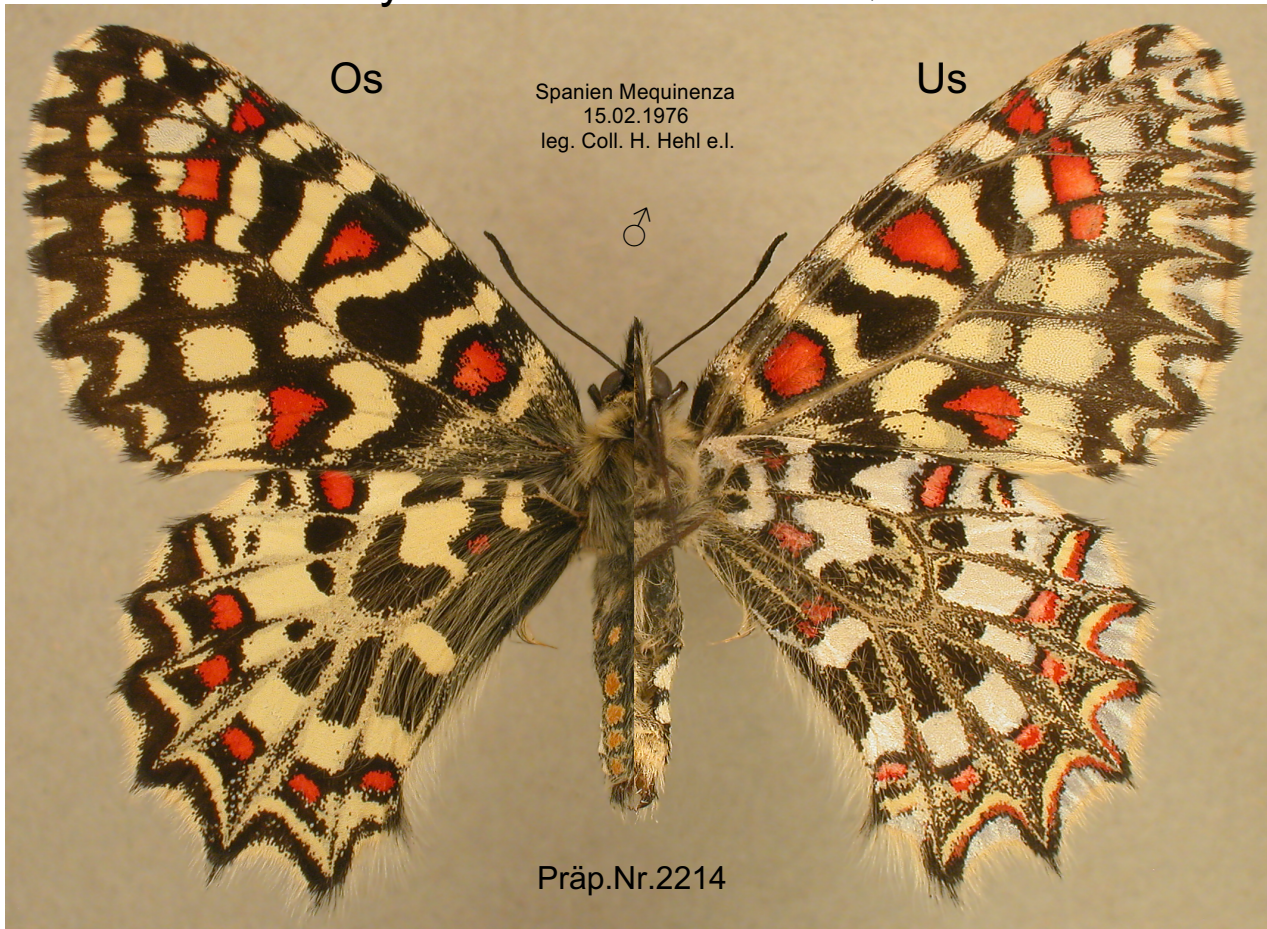

Lepidoptera Papilionidae
Zerynthia rumina LINNAEUS, 1758

Genitalpräparat
Nr. 2214

Lateralansicht anatomisch rechts

anatomisch rechte Valve Innenseite
mit Vinculum und Tegumen

Dorsalansicht siehe
das getrennte Tegumen

Aedoeagus Lateralansicht