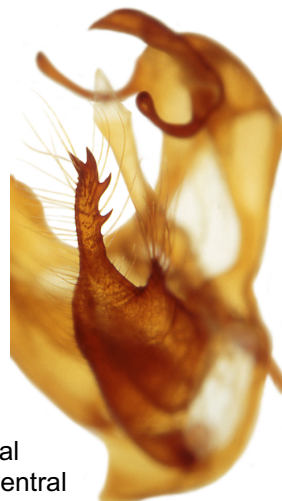

Lepidoptera Satyridae
Minois dryas SCOPOLI, 1763

Genitalpräparat
Nr. 1920

Lateralansicht anatomisch rechts

Valve Terminal
von lateral / ventral

Dorsalansicht

Aedoeagus Lateralansicht oben
gedreht bis Dorsalansicht unten