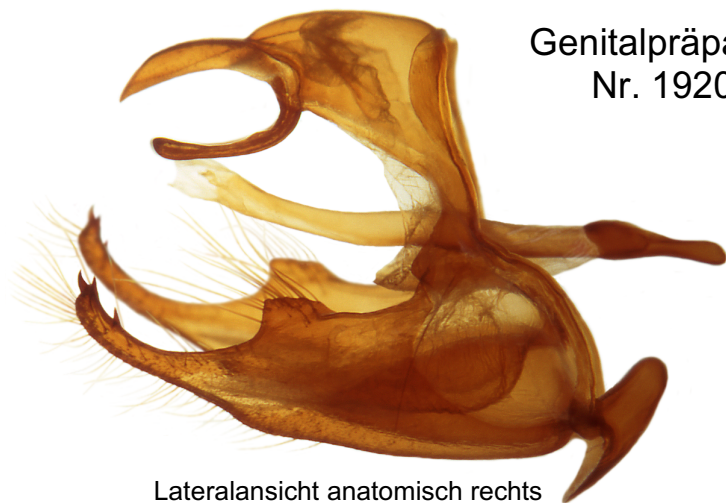

Lepidoptera Satyridae
Minois dryas SCOPOLI, 1763

Genitalpräparat
Nr. 1920

Lateralansicht anatomisch rechts

Valve Terminal
von lateral / ventral

Dorsalansicht

Aedoeagus Lateralansicht oben
gedreht bis Dorsalansicht unten