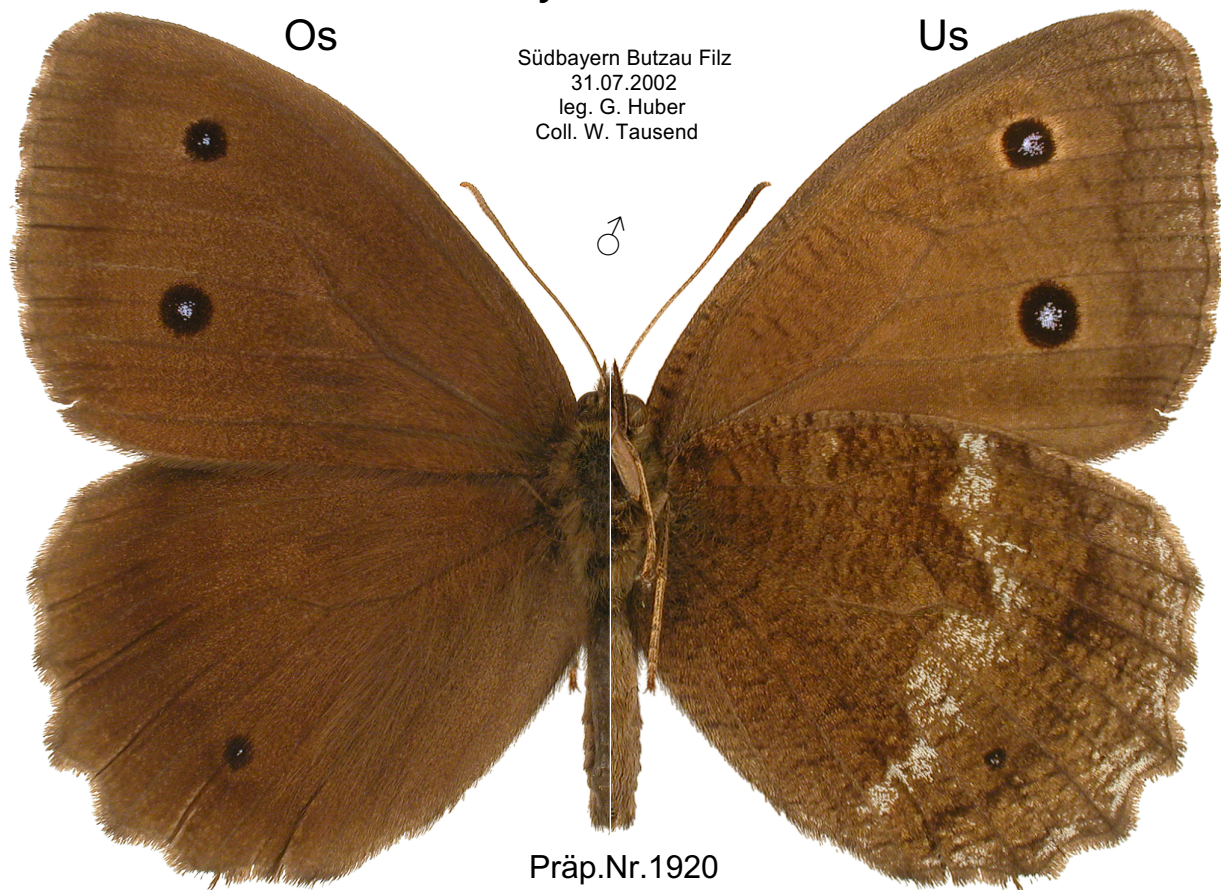

Lepidoptera Satyridae
Minois dryas SCOPOLI, 1763

Genitalpräparat
Nr. 1920

Lateralansicht anatomisch rechts

Valve Terminal
von lateral / ventral

Dorsalansicht

Aedoeagus Lateralansicht oben
gedreht bis Dorsalansicht unten