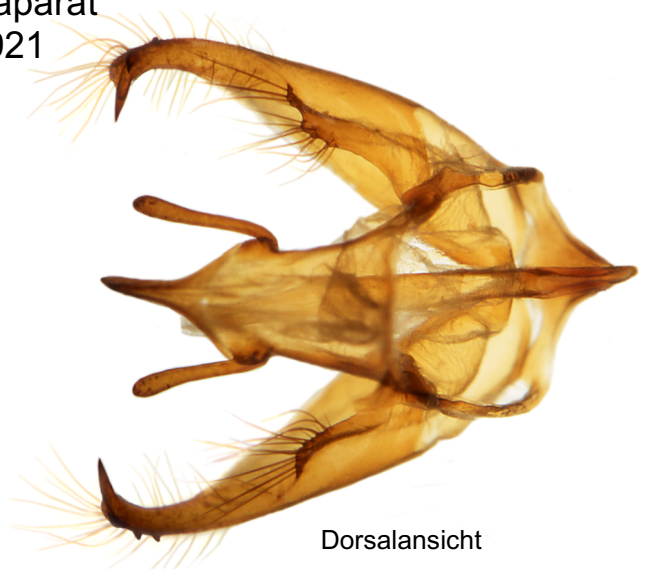

Lepidoptera Satyridae
Minois dryas SCOPOLI, 1763

Os

Us

Südbayern Butzau Filz
02.08.1965
leg. G. Huber
Coll. W. Tausend

♂

Präp.Nr.1921

Genitalpräparat
Nr. 1921

Lateralansicht anatomisch rechts

Dorsalansicht

Aedoeagus Lateralansicht oben
gedreht bis Dorsalansicht unten