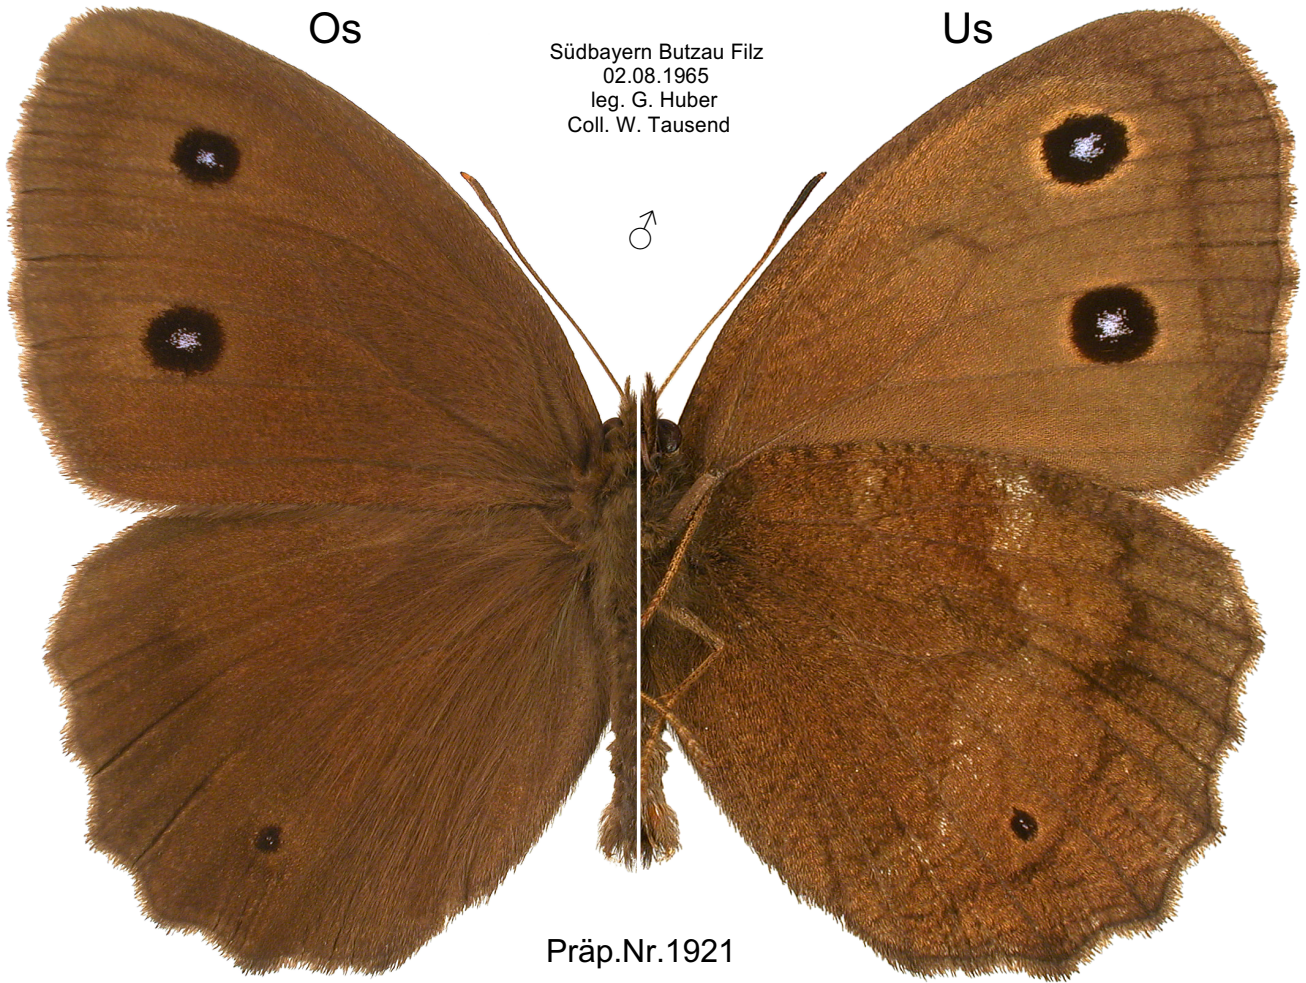

Lepidoptera Satyridae
Minois dryas SCOPOLI, 1763

Os

Us

Südbayern Butzau Filz
02.08.1965
leg. G. Huber
Coll. W. Tausend

♂

Präp.Nr.1921

Genitalpräparat
Nr. 1921

Lateralansicht anatomisch rechts

Dorsalansicht

Aedoeagus Lateralansicht oben
gedreht bis Dorsalansicht unten