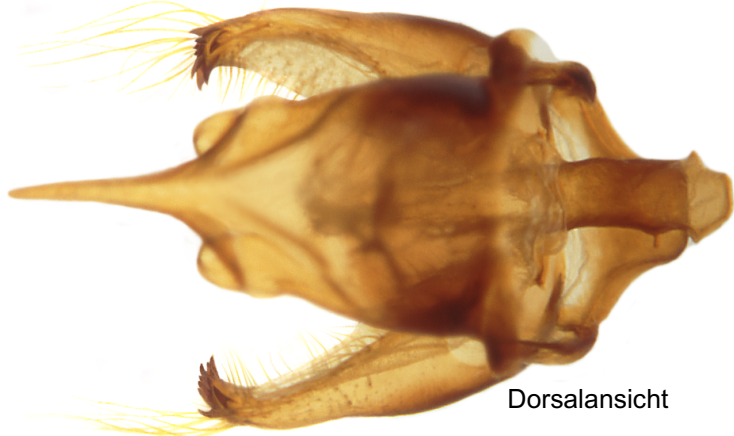

Lepidoptera Satyridae  
*Melanargia galathea* LINNAEUS, 1758

Genitalpräparat  
Nr. 1947

Lateralansicht anatomisch rechts

Lateral / Kaudalansicht  
siehe Valve Apex

Dorsalansicht

Aedoeagus Lateralansicht oben  
gedreht bis Dorsalansicht unten