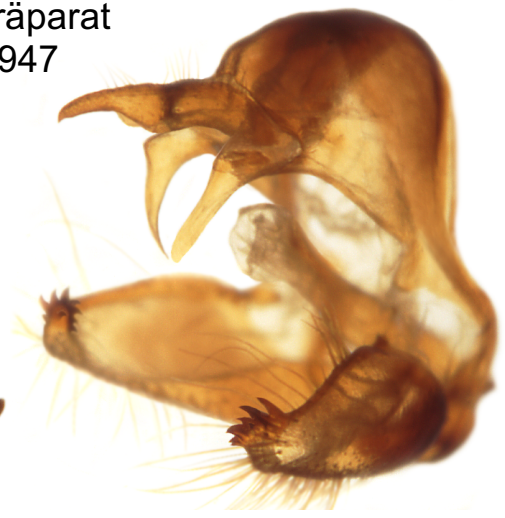

Lepidoptera Satyridae  
*Melanargia galathea* LINNAEUS, 1758

Genitalpräparat  
Nr. 1947

Lateralansicht anatomisch rechts

Lateral / Kaudalansicht  
siehe Valve Apex

Dorsalansicht

Aedoeagus Lateralansicht oben  
gedreht bis Dorsalansicht unten