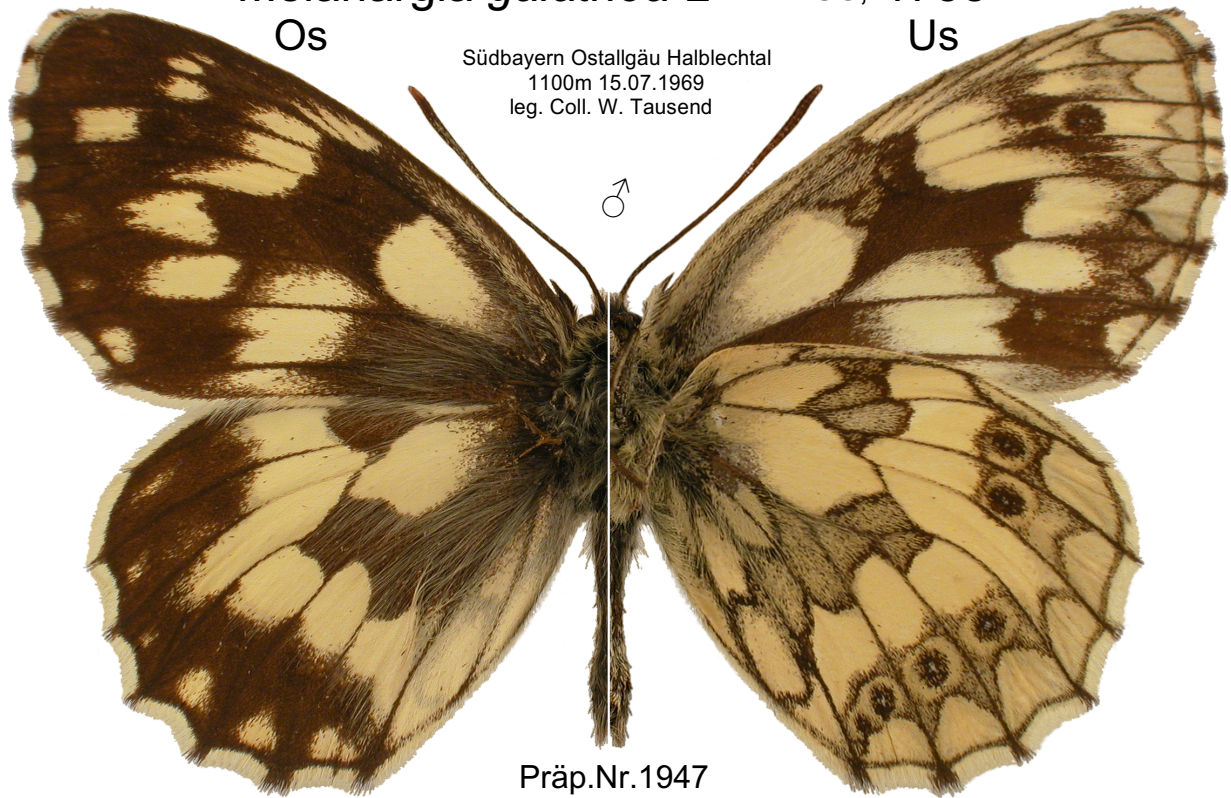

Lepidoptera Satyridae  
*Melanargia galathea* LINNAEUS, 1758

Genitalpräparat  
Nr. 1947

Lateralansicht anatomisch rechts

Lateral / Kaudalansicht  
siehe Valve Apex

Dorsalansicht

Aedoeagus Lateralansicht oben  
gedreht bis Dorsalansicht unten