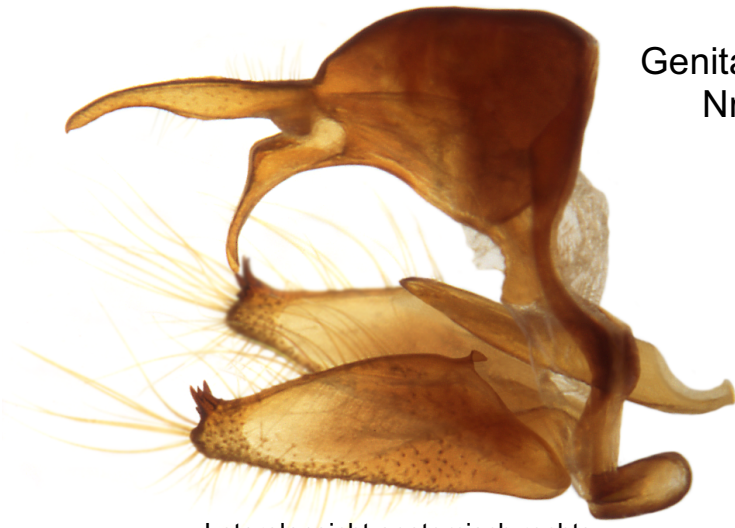

Lepidoptera Satyridae  
*Melanargia galathea* LINNAEUS, 1758

Genitalpräpara  
Nr. 1948

Lateralansicht anatomisch rechts

Kaudalansicht Aed sep.

Dorsalansicht

Aedoeagus Lateralansicht oben  
gedreht bis Dorsalansicht unten