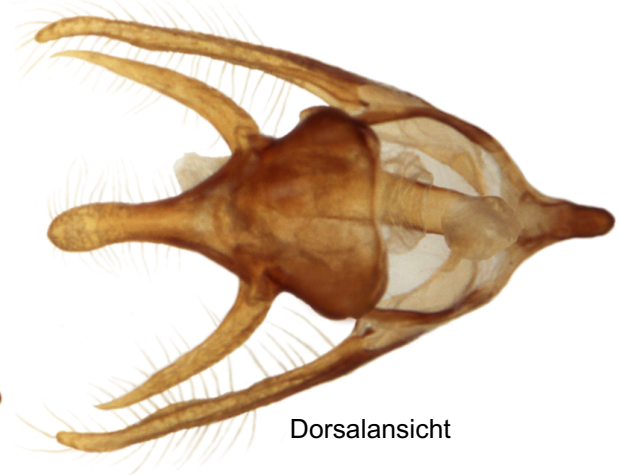

Lepidoptera Satyridae
Coenonympha hero LINNAEUS, 1761

Os

Südbayern Umg. Schongau
19.05.1977
leg. G. Huber
Coll. W. Tausend

Us

♂

Präp.Nr. 1923

Genitalpräparat
Nr. 1923

Lateralansicht anatomisch rechts

Dorsalansicht