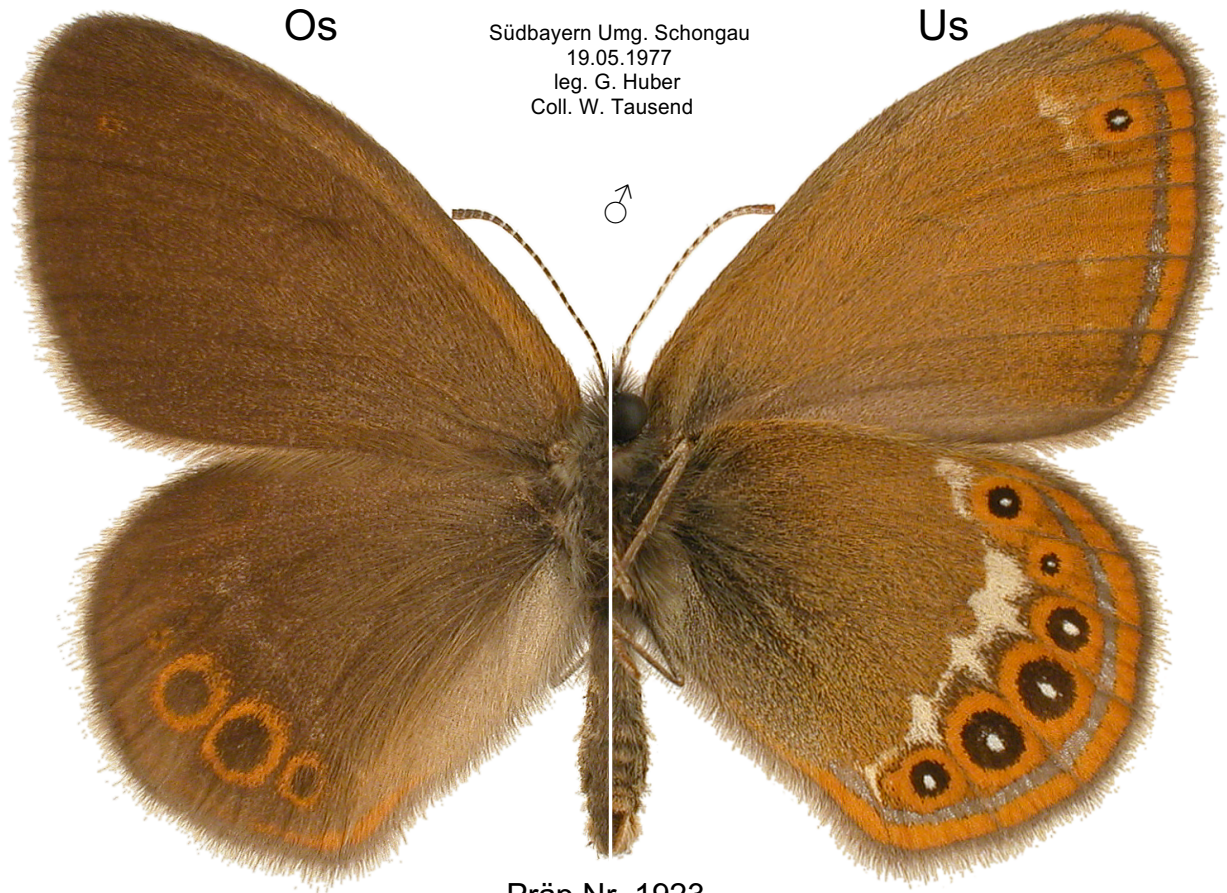

Lepidoptera Satyridae
Coenonympha hero LINNAEUS, 1761

Os

Südbayern Umg. Schongau
19.05.1977
leg. G. Huber
Coll. W. Tausend

Us

♂

Präp.Nr. 1923

Genitalpräparat
Nr. 1923

Lateralansicht anatomisch rechts

Dorsalansicht