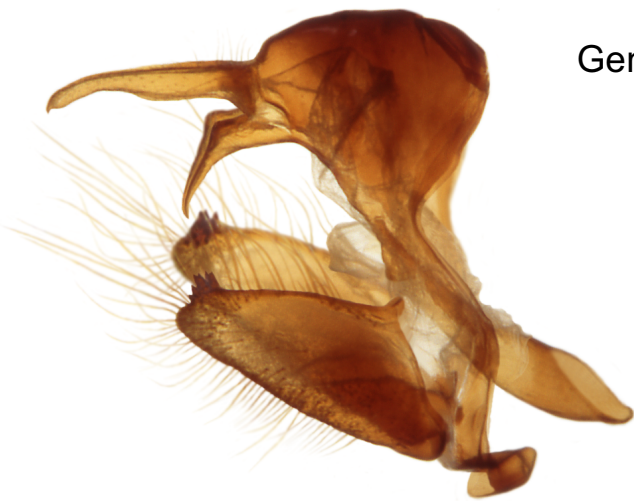

Lepidoptera Satyridae  
*Melanargia galathea lachesis* HÜBNER, 1790

Genitalpräparat  
Nr. 1953

Lateralansicht anatomisch rechts

Kaudalansicht  
siehe Valven Apex

Dorsalansicht

Aedeagus Lateralansicht oben  
gedreht bis Dorsalansicht unten